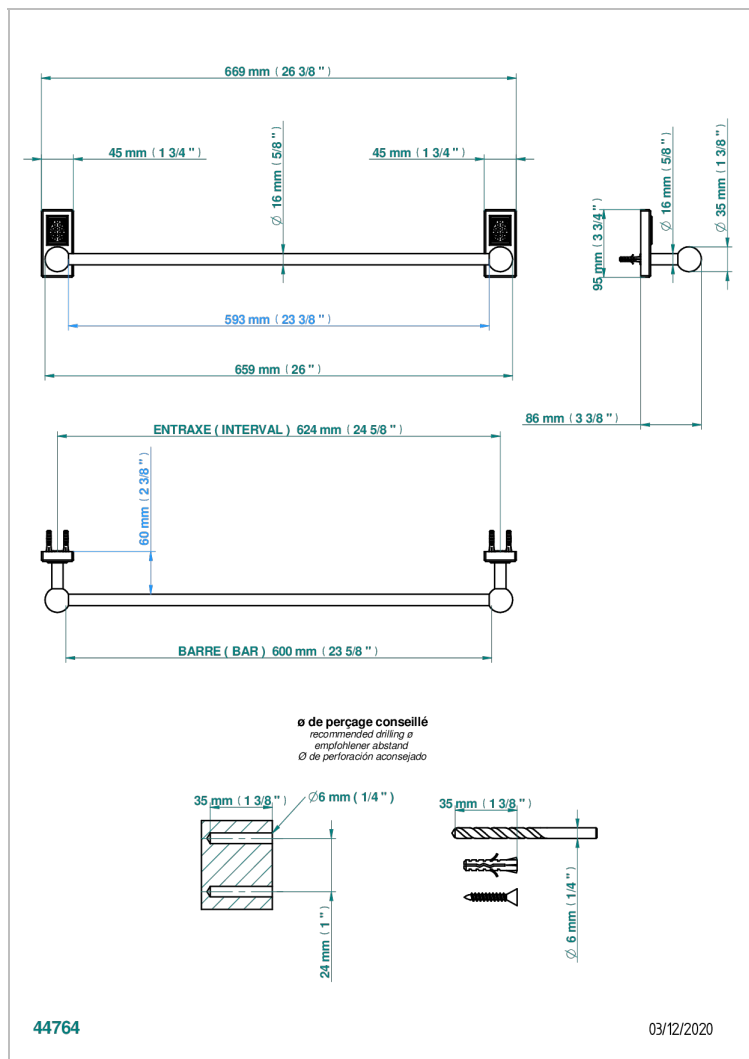

METROPOLIS CRISTAL CLARO

A2A-514/60

Toallero lg 600 mm

THG[®]
PARIS

CARACTERÍSTICAS

- Métropolis cristal claro
- Toallero lg 600 mm

ACABADOS DISPONIBLES

Cerámica negra mate - D30
Cromo - A02
Cromo / dorado - G02
Cromo mate - C02
Dorado - F01
Dorado mate - F07