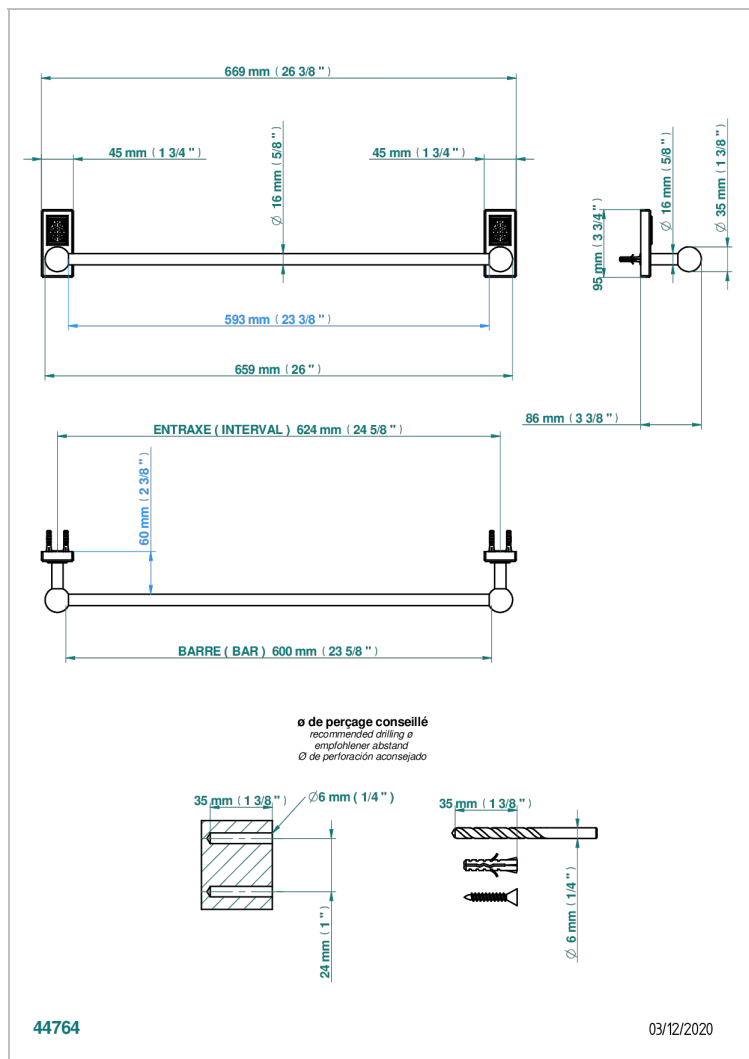

# METROPOLIS, KRISTALL KLAR

A2A-514/60

Handtuchstange Länge 600 mm

## EIGENSCHAFTEN

- Métropolis, Kristall klar
- Handtuchstange Länge 600 mm