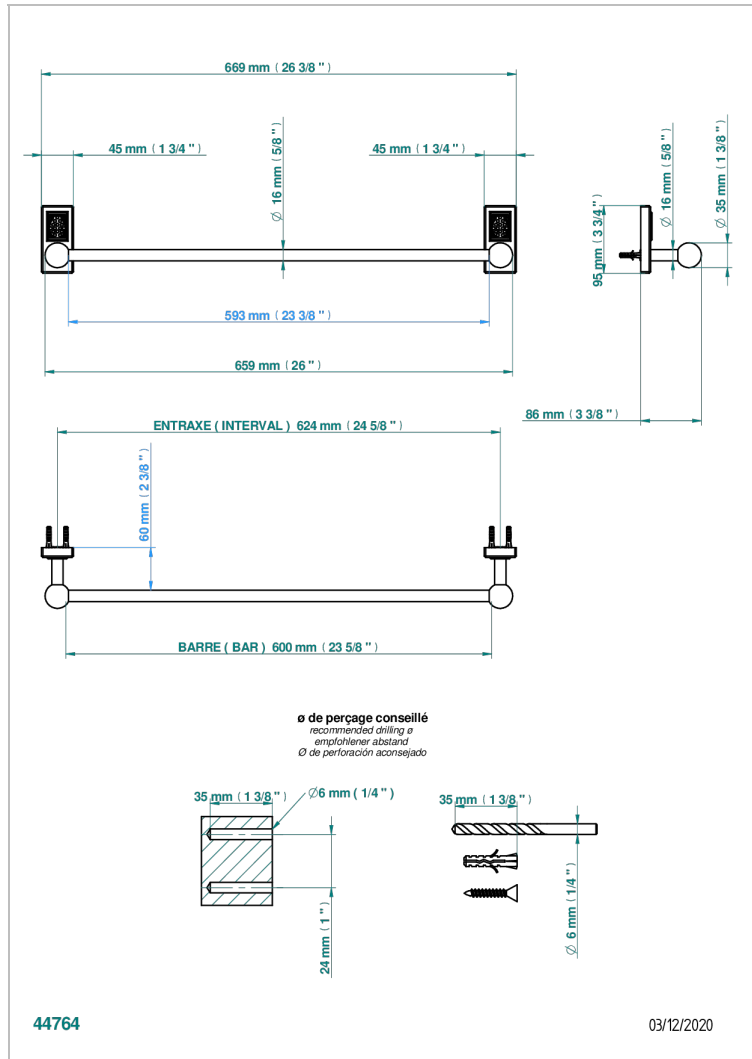

# METROPOLIS CLEAR CRYSTAL

A2A-514/60

单杆固定毛巾架 长600毫米

## 特色

- Métropolis Clear crystal
- 单杆固定毛巾架 长600毫米