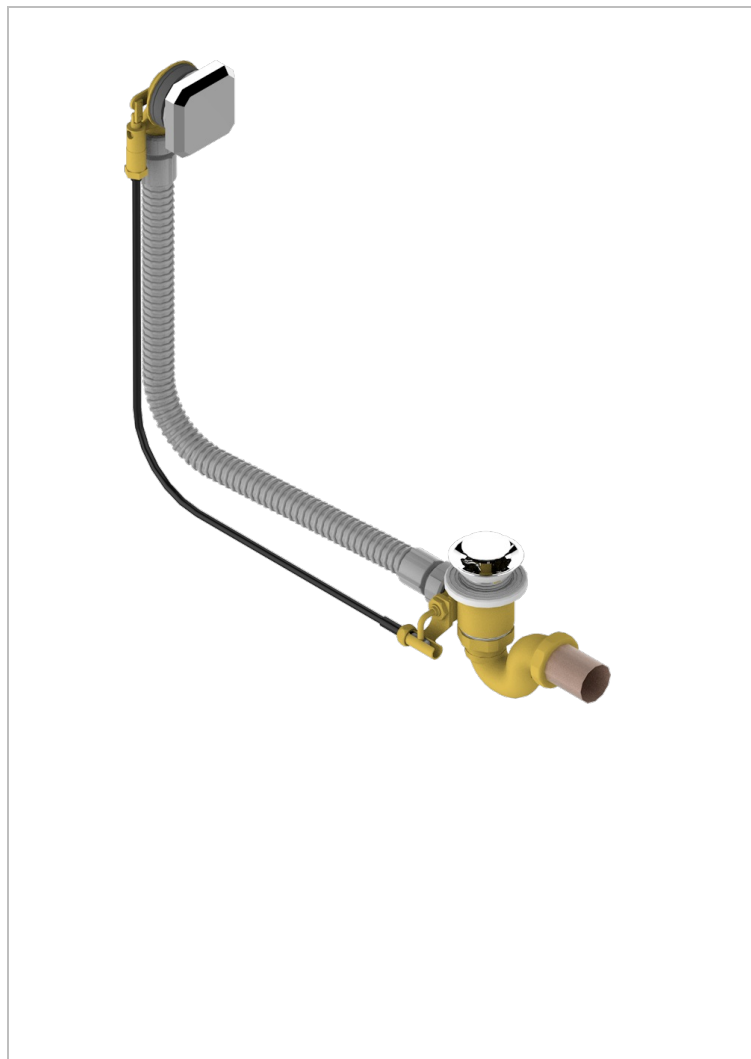

# METROPOLIS CRISTAL NOIR A MANETTES

A2M-300/70

Vidage automatique pour baignoire câble lg 70 cm

## CARACTÉRISTIQUES

- Métropolis Cristal noir à manettes
- Vidage automatique pour baignoire câble lg 70 cm

## FINITIONS DISPONIBLES

Chromé - A02  
Pvd blush - H62  
Pvd blush mat - H60  
Pvd couleur bronze brown - F33  
Pvd couleur bronze brown - mat - F34  
Pvd couleur doré - H52

Pvd couleur doré mat - H53  
Pvd couleur laiton - H49  
Pvd couleur laiton mat - H50  
Pvd couleur nickel - H55  
Pvd couleur nickel mat - H56  
Pvd graphite - H64