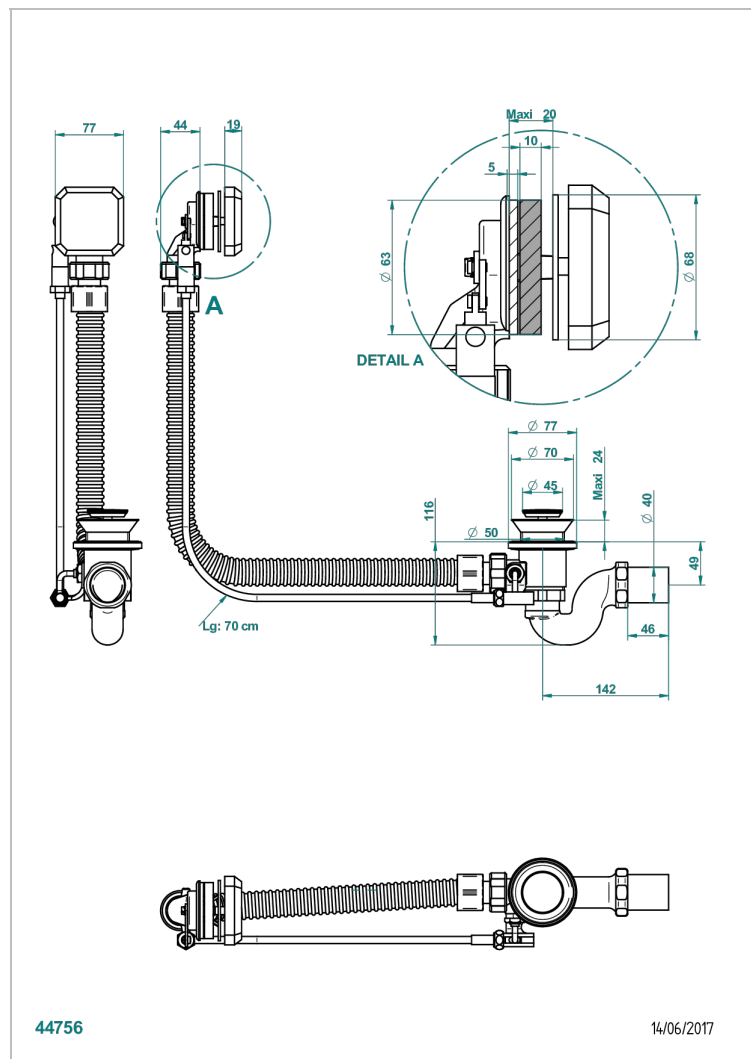

# METROPOLIS CRISTAL NOIR A MANETTES

A2M-300/70

Vidage automatique pour baignoire câble lg 70 cm

## CARACTÉRISTIQUES

- Métropolis Cristal noir à manettes
- Vidage automatique pour baignoire câble lg 70 cm