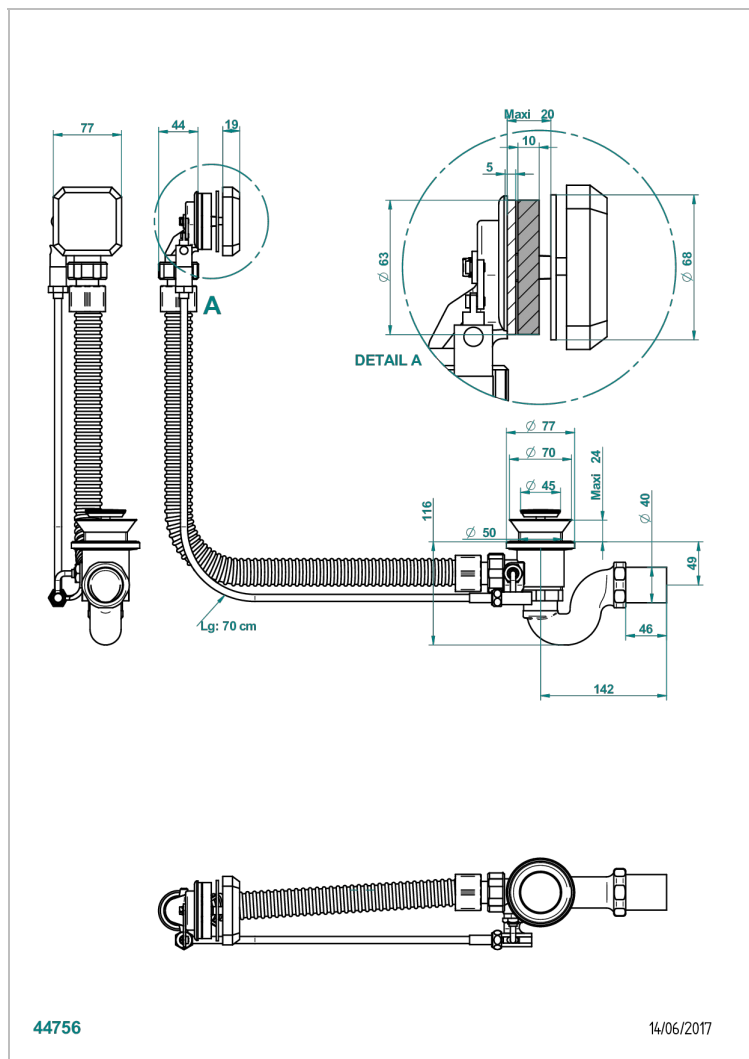

# METROPOLIS CRISTAL NEGRO CON MANETAS

A2M-300/70

Desagüe automático de bañera lg 70 cm

## CARACTERÍSTICAS

- Métropolis cristal negro con manetas
- Desagüe automático de bañera lg 70 cm