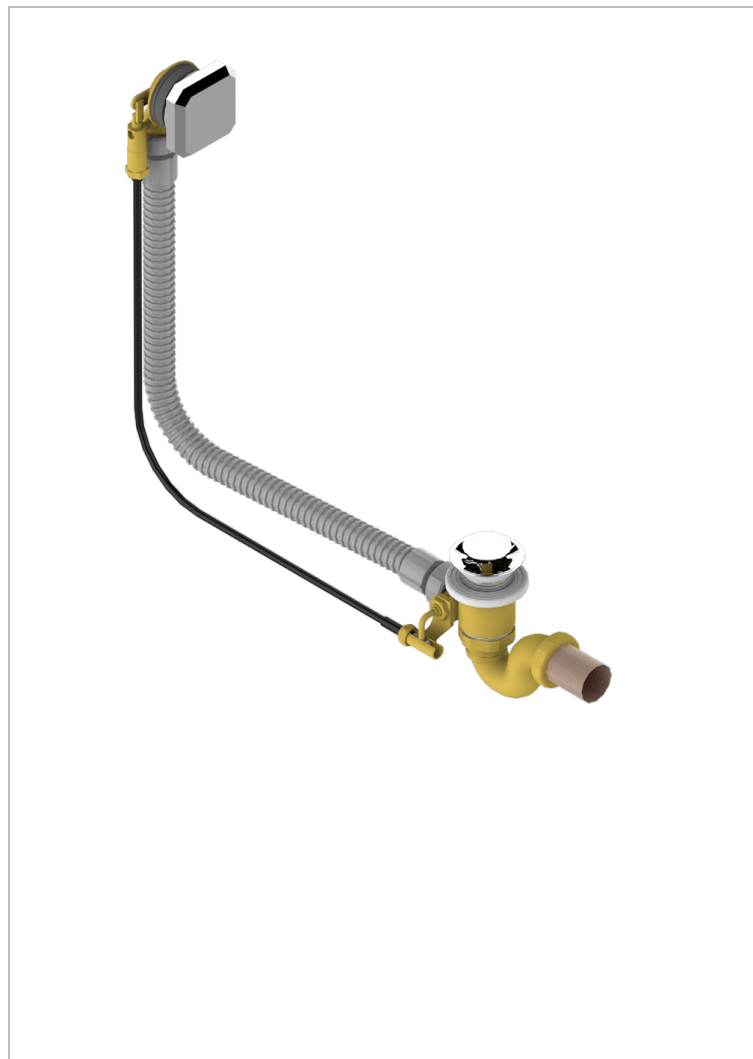

# METROPOLIS CRISTAL NEGRO CON MANETAS

A2M-300/70

Desagüe automático de bañera lg 70 cm

## CARACTERÍSTICAS

- Métropolis cristal negro con manetas
- Desagüe automático de bañera lg 70 cm

## ACABADOS DISPONIBLES

Cromo - A02  
Pvd blush - H62  
Pvd blush mate - H60  
Pvd color latón - H49  
Pvd color latón mate - H50  
Pvd color níquel - H55

Pvd color níquel mate - H56  
Pvd color oro - H52  
Pvd color oro mate - H53  
Pvd grafito - H64  
Pvd grafito mate - H65  
Pvd marrón bronce - F33