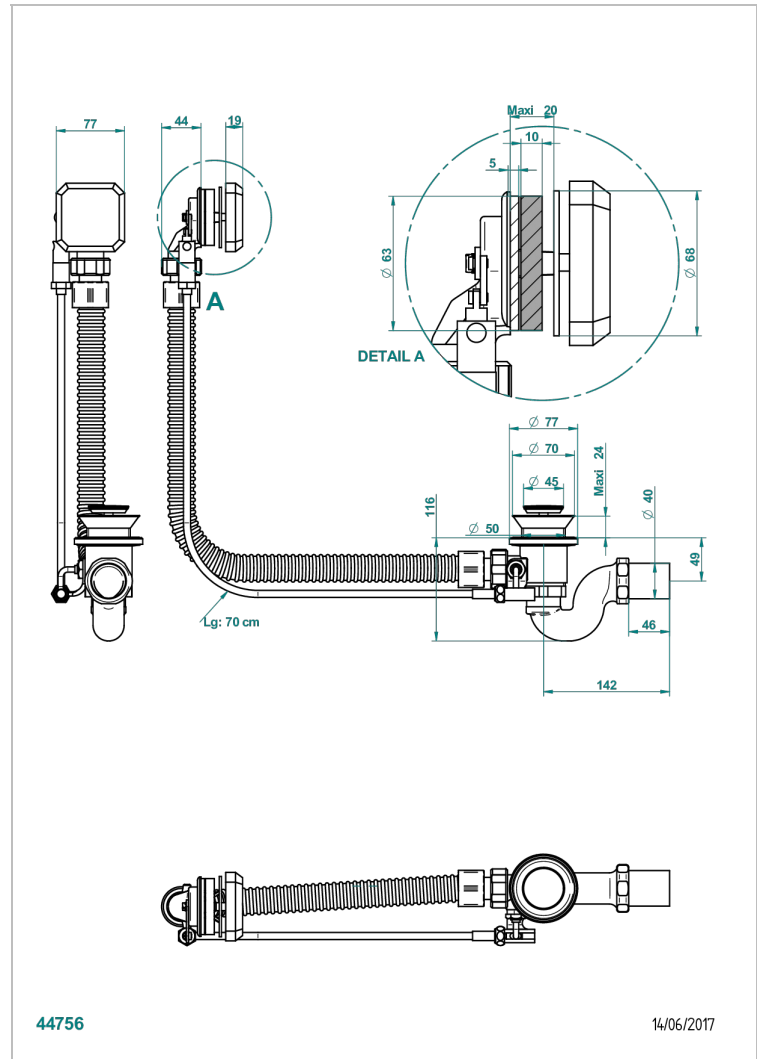

# METROPOLIS, KRISTALL SCHWARZ, HEBEL

A2M-300/70

Wannen Ab- und Überlaufgarnitur Kabel : 70 cm

THG<sup>®</sup>  
PARIS

## EIGENSCHAFTEN

- Métropolis, Kristall schwarz, Hebel
- Wannen Ab- und Überlaufgarnitur Kabel : 70 cm