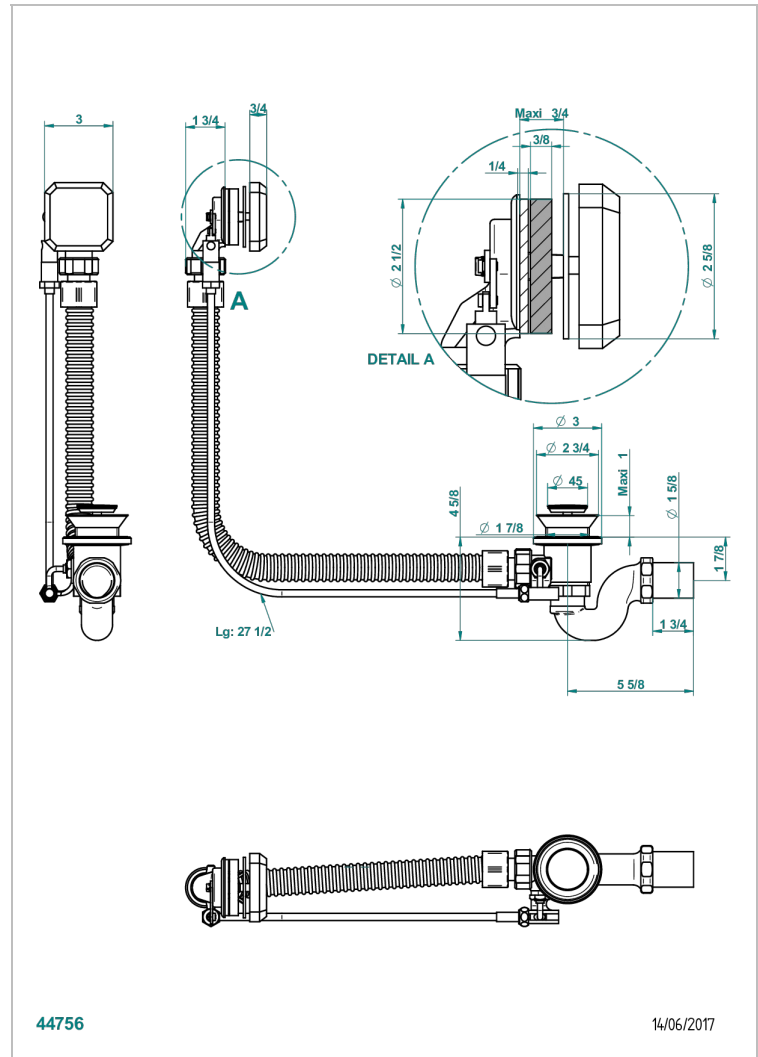

METROPOLIS CRISTAL NOIR A MANETTES

A2M-300/70

Vidage automatique pour baignoire câble lg 70 cm

THG[®]
PARIS

CARACTÉRISTIQUES

- Métropolis Cristal noir à manettes
- Vidage automatique pour baignoire câble lg 70 cm