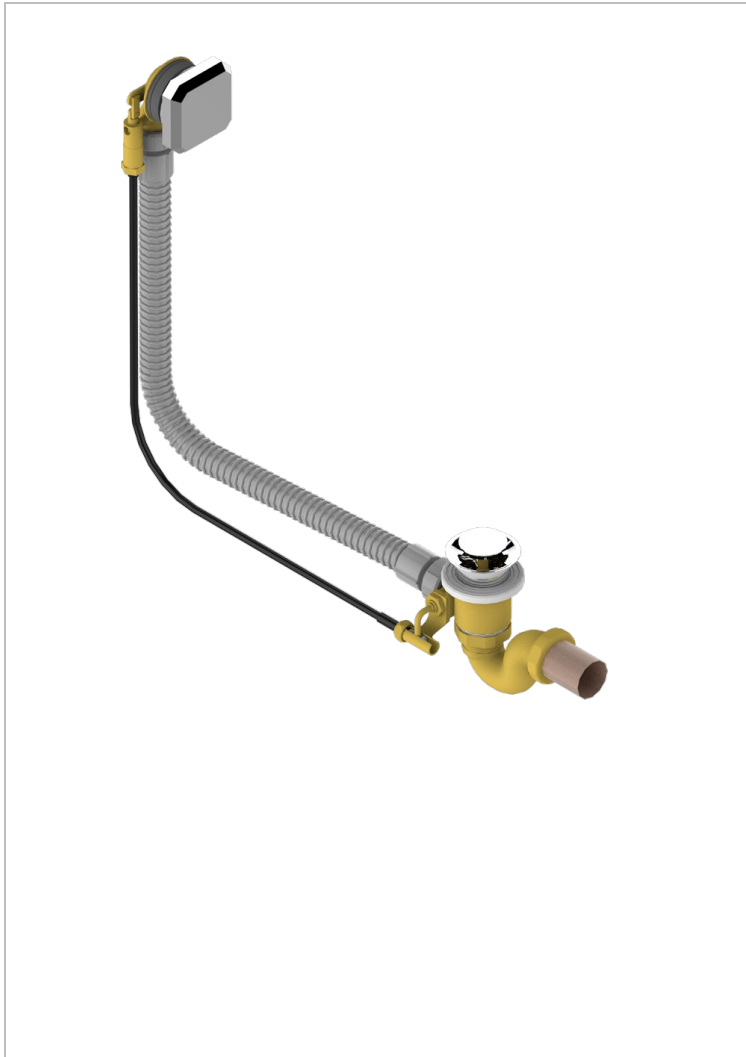

METROPOLIS CRISTAL NOIR A MANETTES

A2M-300/70

Vidage automatique pour baignoire câble lg 70 cm

THG[®]
PARIS

CARACTÉRISTIQUES

- Métropolis Cristal noir à manettes
- Vidage automatique pour baignoire câble lg 70 cm

FINITIONS DISPONIBLES

Chromé - A02
Pvd blush - H62
Pvd blush mat - H60
Pvd couleur bronze brown - F33
Pvd couleur bronze brown - mat - F34
Pvd couleur doré - H52

Pvd couleur doré mat - H53
Pvd couleur laiton - H49
Pvd couleur laiton mat - H50
Pvd couleur nickel - H55
Pvd couleur nickel mat - H56
Pvd graphite - H64