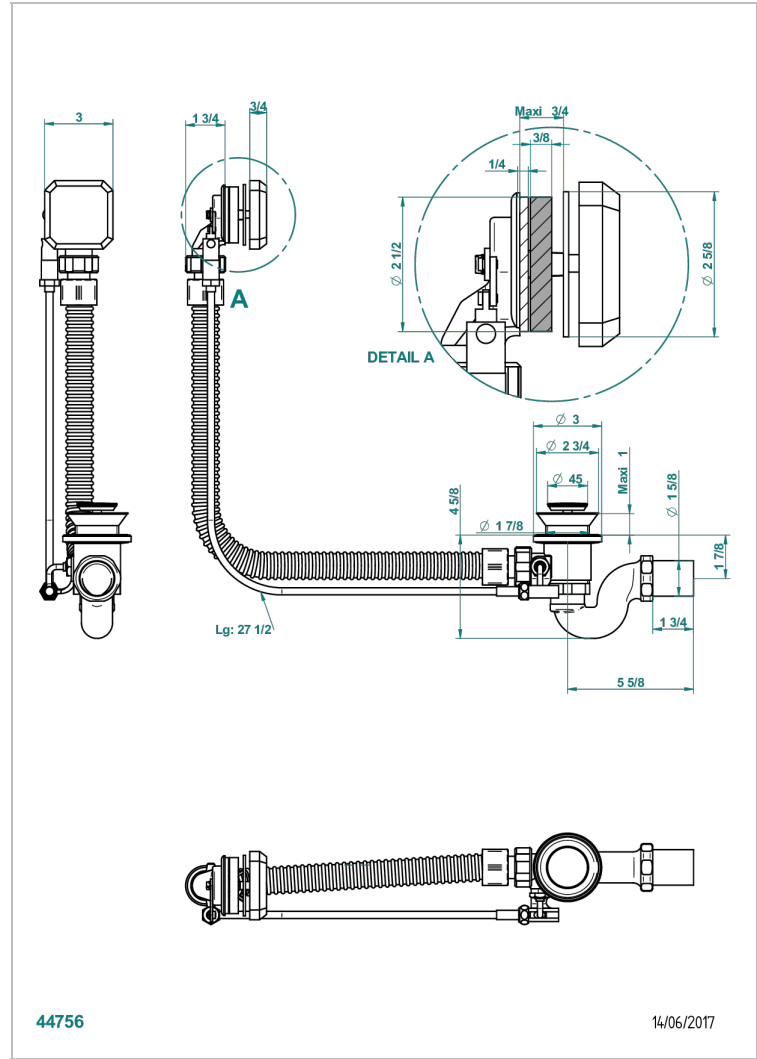

METROPOLIS CRISTAL NEGRO CON MANETAS

THG[®]
PARIS

A2M-300/70

Desagüe automático de bañera lg 70 cm

44756

14/06/2017

CARACTERÍSTICAS

- Métropolis cristal negro con manetas
- Desagüe automático de bañera lg 70 cm