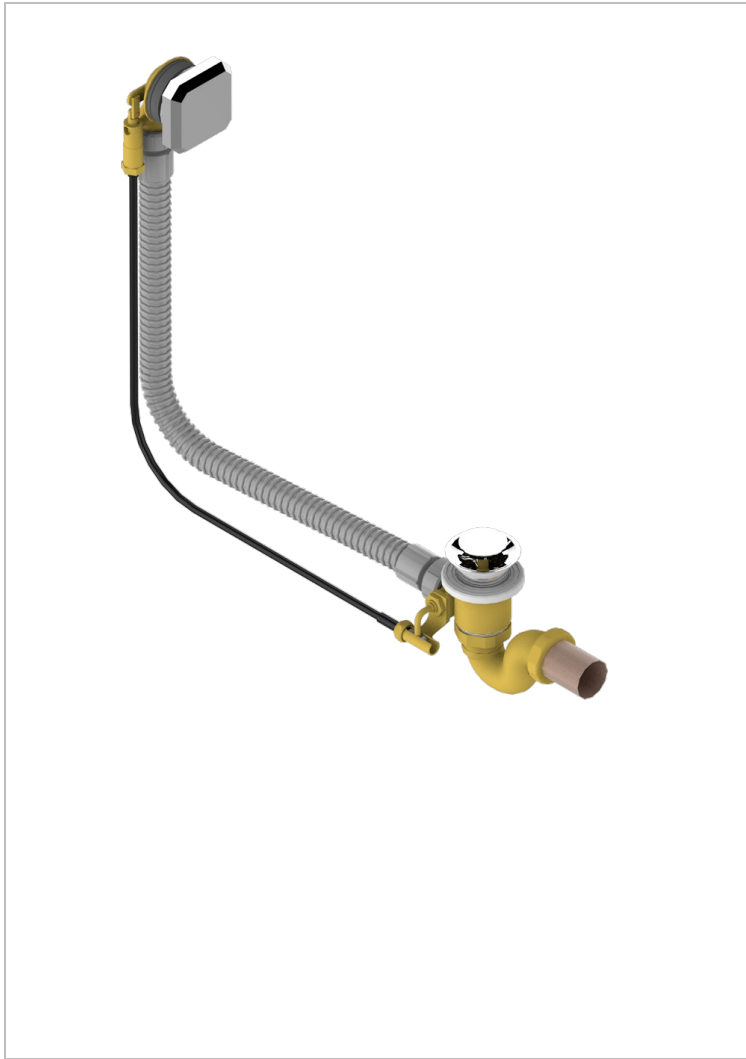

METROPOLIS CRISTAL NEGRO CON MANETAS

THG[®]
PARIS

A2M-300/70

Desagüe automático de bañera lg 70 cm

44756

14/06/2017

CARACTERÍSTICAS

- Métropolis cristal negro con manetas
- Desagüe automático de bañera lg 70 cm

ACABADOS DISPONIBLES

Cromo - A02
Pvd blush - H62
Pvd blush mate - H60
Pvd color latón - H49
Pvd color latón mate - H50
Pvd color níquel - H55

Pvd color níquel mate - H56
Pvd color oro - H52
Pvd color oro mate - H53
Pvd grafito - H64
Pvd grafito mate - H65
Pvd marrón bronce - F33