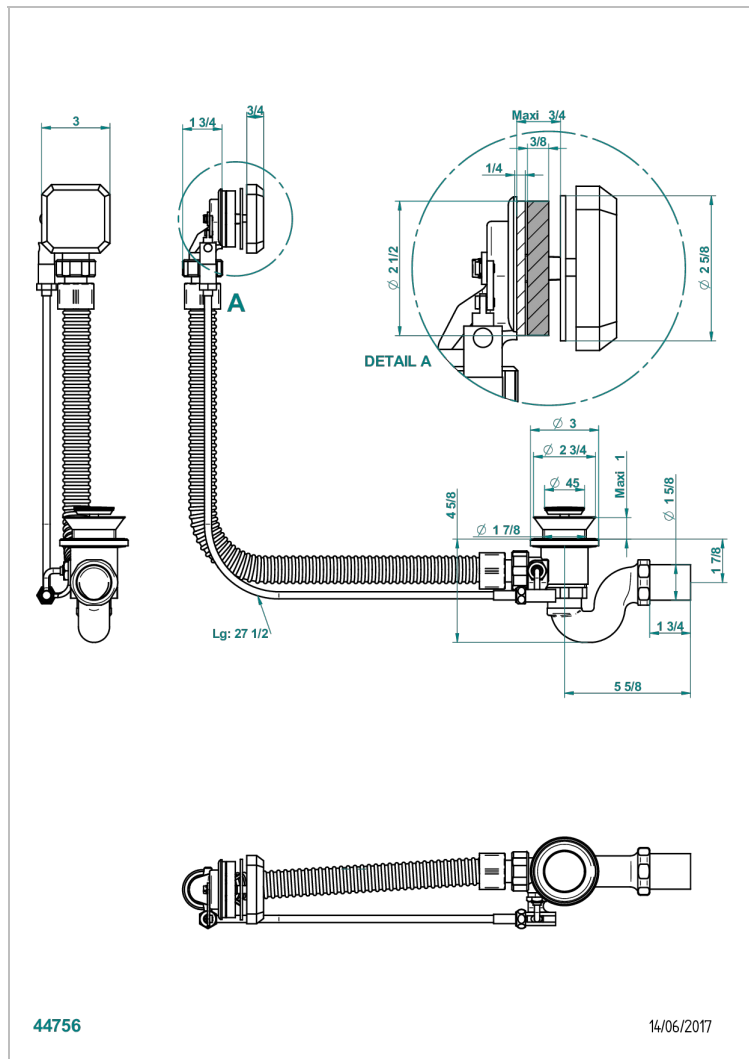

# METROPOLIS, KRISTALL SCHWARZ, HEBEL

A2M-300/70

Wannen Ab- und Überlaufgarnitur Kabel : 70 cm

## EIGENSCHAFTEN

- Métropolis, Kristall schwarz, Hebel
- Wannen Ab- und Überlaufgarnitur Kabel : 70 cm

Pvd nickel matt - H56  
Pvd umber - H66  
Pvd umber matt - H67