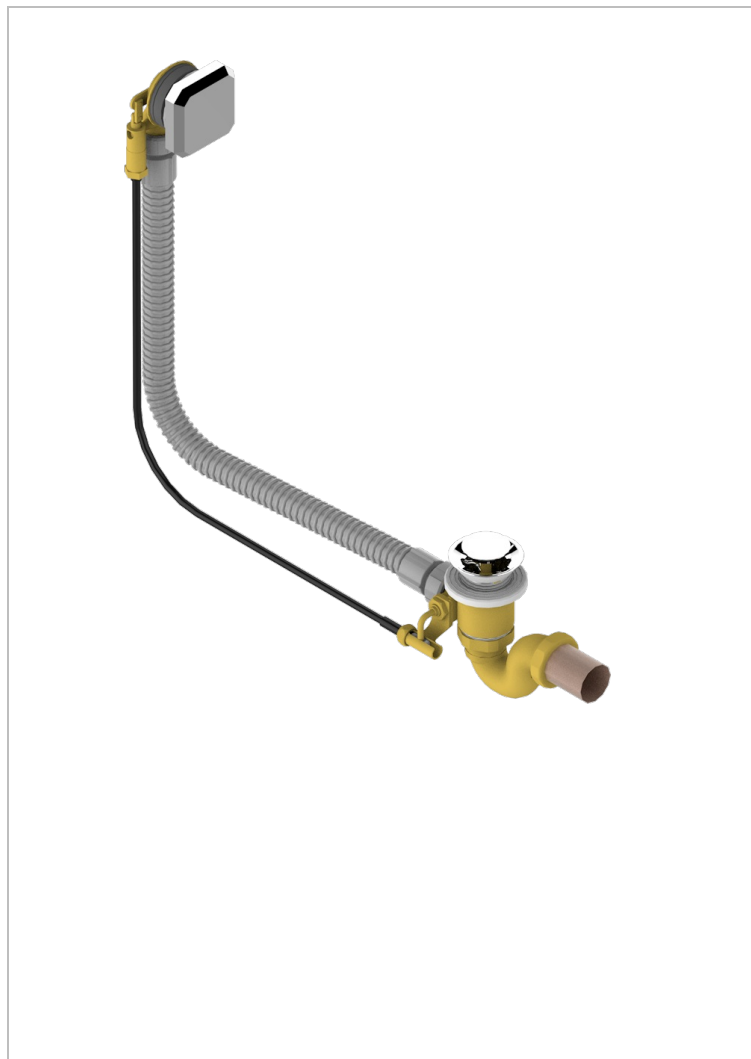

# METROPOLIS, KRISTALL SCHWARZ, HEBEL

A2M-300/70

Wannen Ab- und Überlaufgarnitur Kabel : 70 cm

## EIGENSCHAFTEN

- Métropolis, Kristall schwarz, Hebel
- Wannen Ab- und Überlaufgarnitur Kabel : 70 cm

## VERFÜGBARE OBERFLÄCHEN

Chrom - A02  
Pvd blush - H62  
Pvd blush matt - H60  
Pvd bronze braun - F33  
Pvd bronze braun matt - F34  
Pvd gold - H52

Pvd gold matt - H53  
Pvd graphite - H64  
Pvd graphite matt - H65  
Pvd messing - H49  
Pvd messing matt - H50  
Pvd nickel - H55