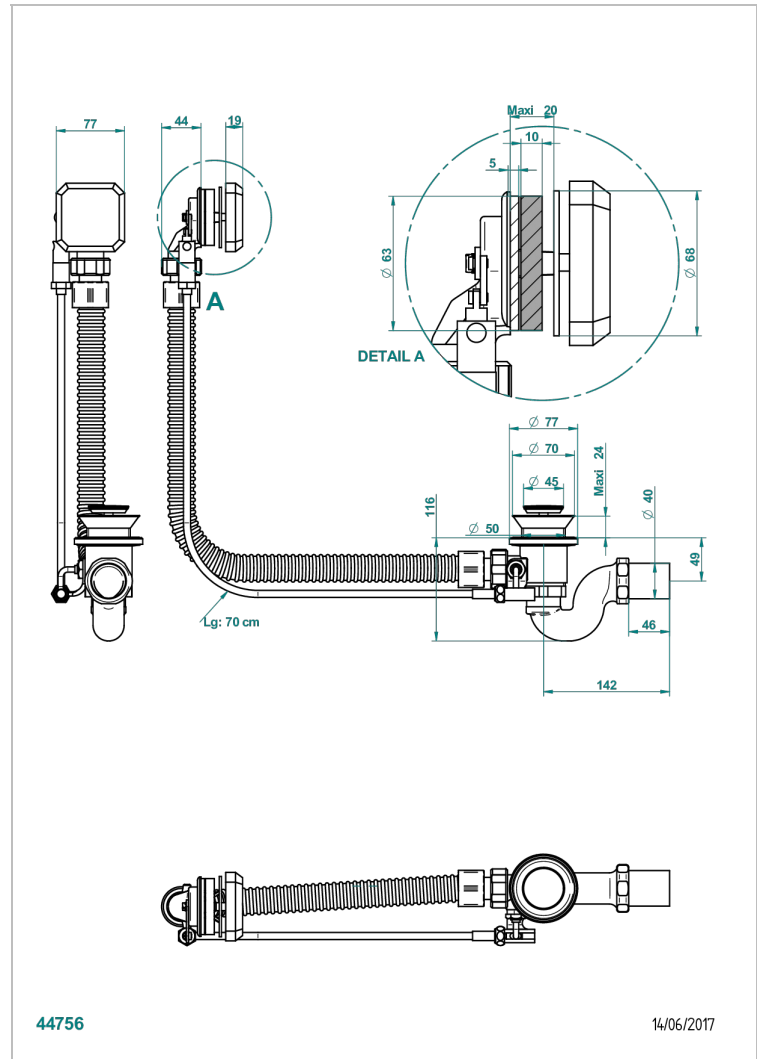

METROPOLIS CRISTAL NOIR

A2L-300/70

Vidage automatique pour baignoire câble lg 70 cm

THG[®]
PARIS

CARACTÉRISTIQUES

- Métropolis Cristal noir
- Vidage automatique pour baignoire câble lg 70 cm

FINITIONS DISPONIBLES