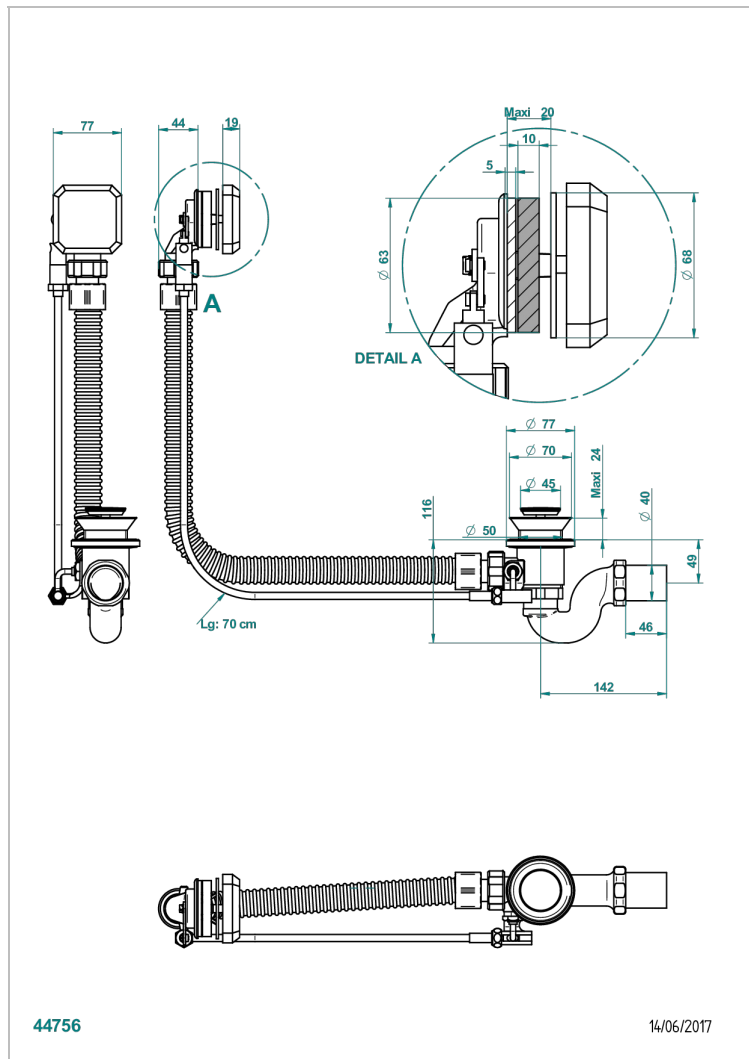

METROPOLIS CRISTAL NEGRO

A2L-300/70

Desagüe automatico de bañera lg 70 cm

THG[®]
PARIS

CARACTERÍSTICAS

- Métropolis cristal negro
- Desagüe automatico de bañera lg 70 cm

ACABADOS DISPONIBLES

Cromo - A02
Pvd blush - H62
Pvd blush mate - H60
Pvd color latón - H49
Pvd color latón mate - H50
Pvd color níquel - H55