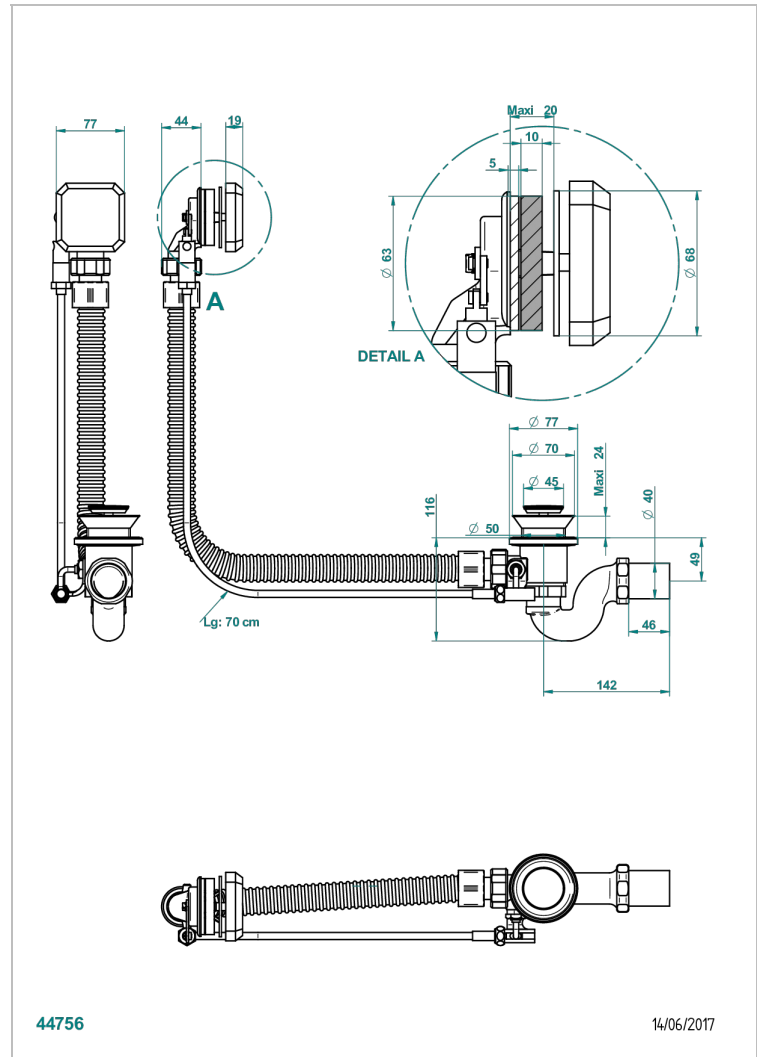

# METROPOLIS, KRISTALL SCHWARZ

A2L-300/70

Wannen Ab- und Überlaufgarnitur Kabel : 70 cm

THG<sup>®</sup>  
PARIS

## EIGENSCHAFTEN

- Métropolis, Kristall schwarz
- Wannen Ab- und Überlaufgarnitur Kabel : 70 cm