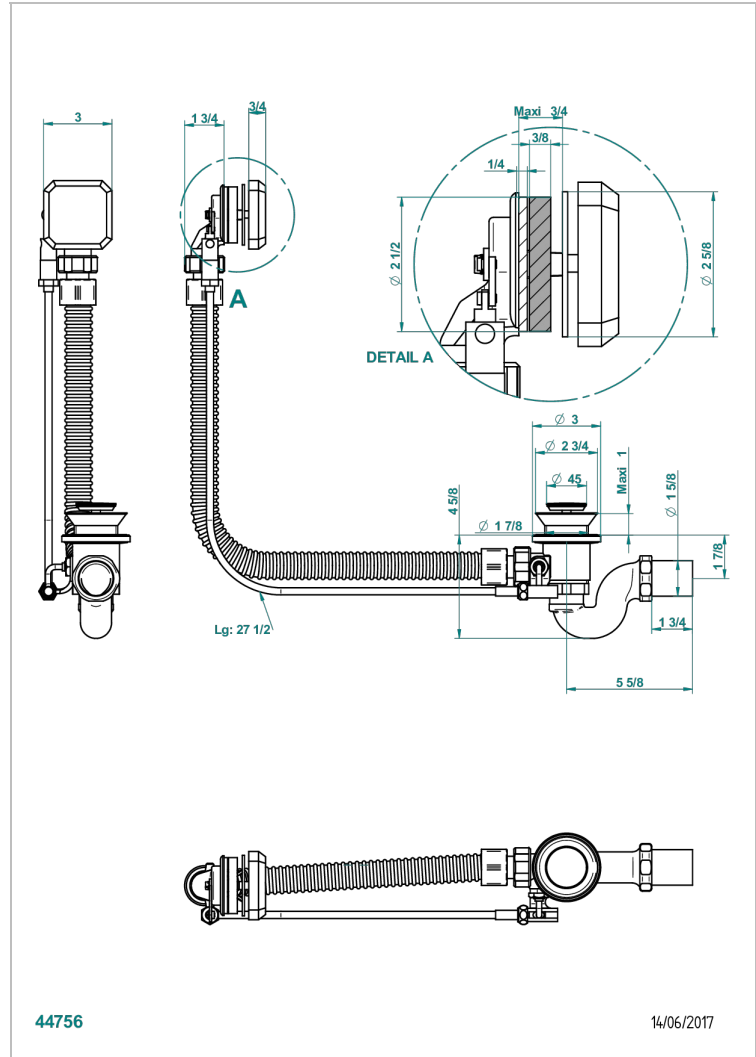

METROPOLIS CRISTAL NOIR

A2L-300/70

Vidage automatique pour baignoire câble lg 70 cm

THG[®]
PARIS

CARACTÉRISTIQUES

- Métropolis Cristal noir
- Vidage automatique pour baignoire câble lg 70 cm

FINITIONS DISPONIBLES