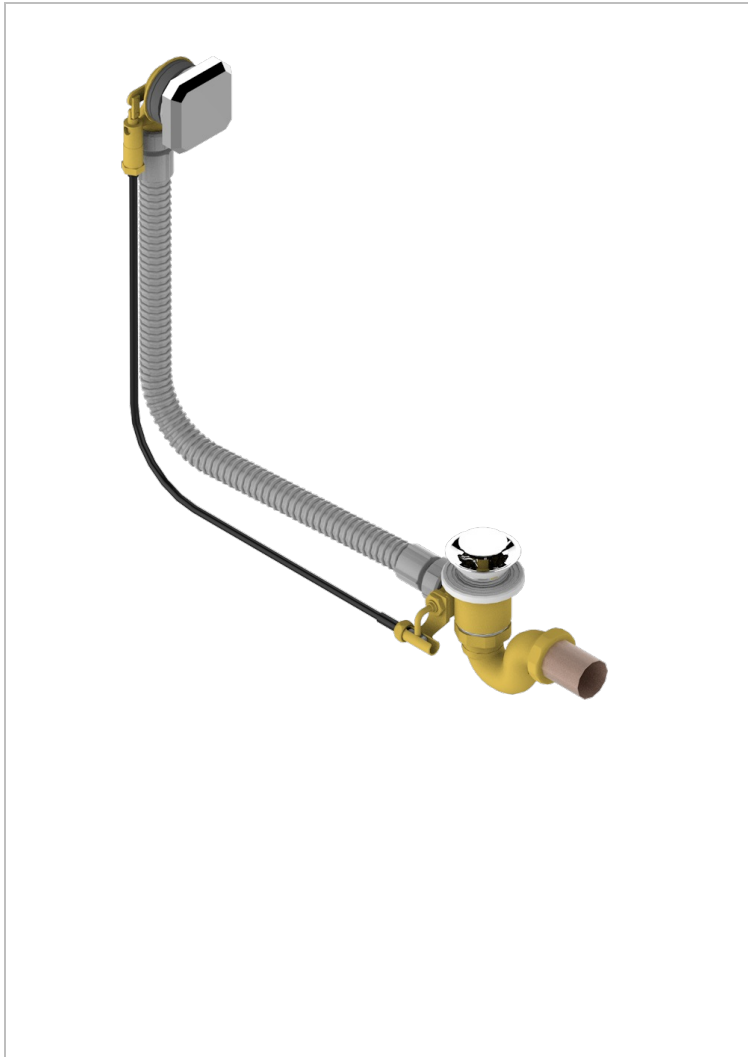

METROPOLIS CRISTAL NOIR

A2L-300/70

Vidage automatique pour baignoire câble lg 70 cm

THG[®]
PARIS

CARACTÉRISTIQUES

- Métropolis Cristal noir
- Vidage automatique pour baignoire câble lg 70 cm

FINITIONS DISPONIBLES

Chromé - A02
Pvd blush - H62
Pvd blush mat - H60
Pvd couleur bronze brown - F33
Pvd couleur bronze brown - mat - F34
Pvd couleur doré - H52

Pvd couleur doré mat - H53
Pvd couleur laiton - H49
Pvd couleur laiton mat - H50
Pvd couleur nickel - H55
Pvd couleur nickel mat - H56
Pvd graphite - H64