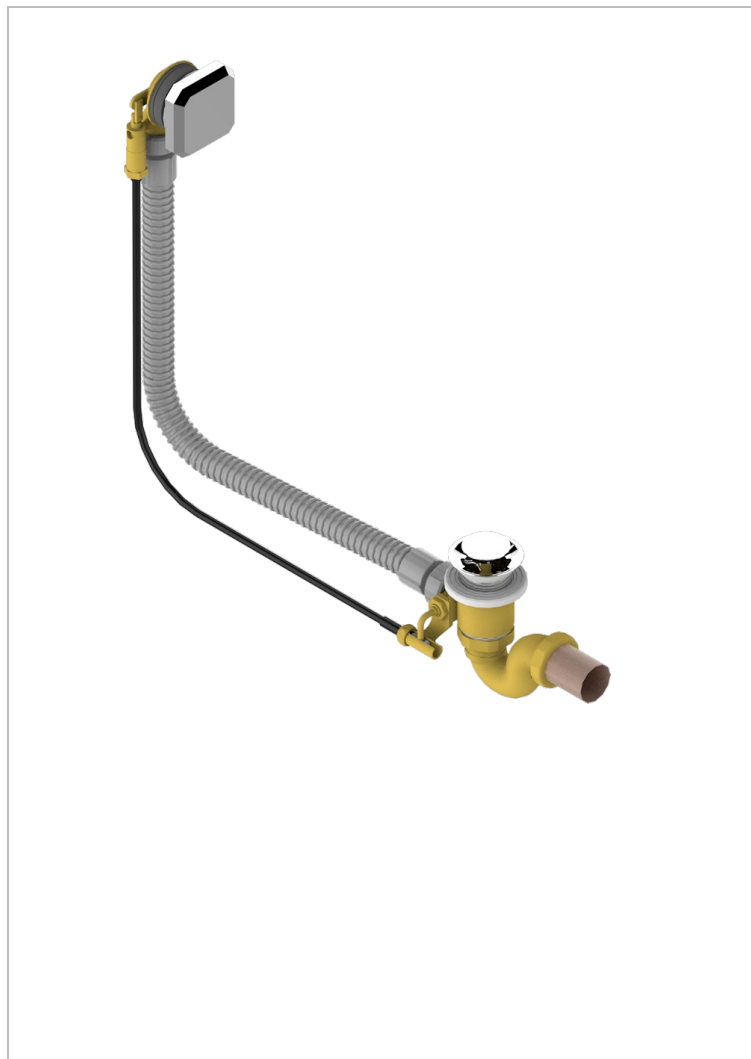

# METROPOLIS CRISTAL NEGRO

A2L-300/70

Desagüe automático de bañera lg 70 cm

THG<sup>®</sup>  
PARIS

## CARACTERÍSTICAS

- Métropolis cristal negro
- Desagüe automático de bañera lg 70 cm

## ACABADOS DISPONIBLES

Cromo - A02  
Pvd blush - H62  
Pvd blush mate - H60  
Pvd color latón - H49  
Pvd color latón mate - H50  
Pvd color níquel - H55

Pvd color níquel mate - H56  
Pvd color oro - H52  
Pvd color oro mate - H53  
Pvd grafito - H64  
Pvd grafito mate - H65  
Pvd marrón bronce - F33