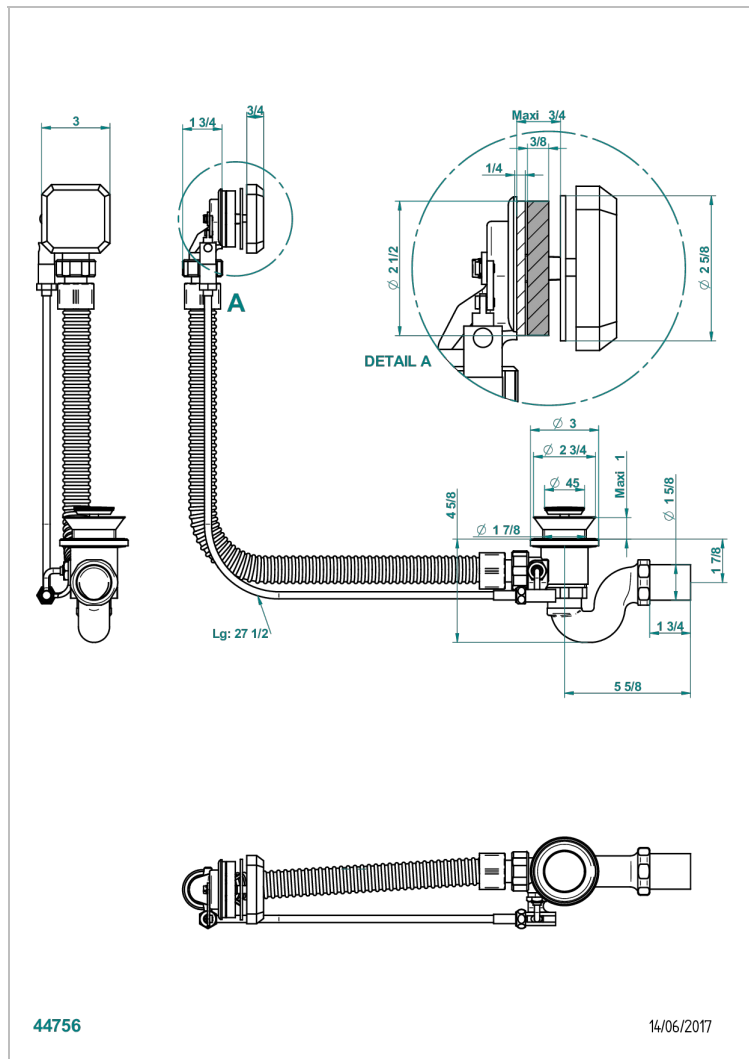

# METROPOLIS CRISTAL NEGRO

A2L-300/70

Desagüe automático de bañera lg 70 cm

THG<sup>®</sup>  
PARIS

## CARACTERÍSTICAS

- Métropolis cristal negro
- Desagüe automático de bañera lg 70 cm