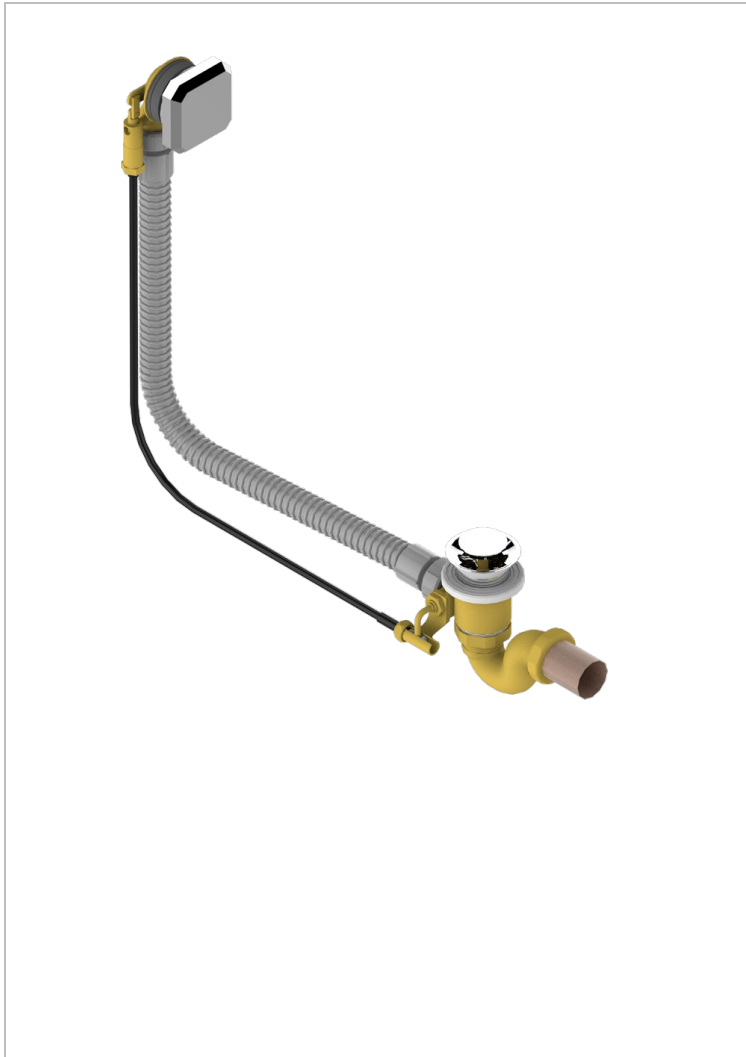

METROPOLIS, KRISTALL SCHWARZ

A2L-300/70

Wannen Ab- und Überlaufgarnitur Kabel : 70 cm

THG
PARIS

EIGENSCHAFTEN

- Métropolis, Kristall schwarz
- Wannen Ab- und Überlaufgarnitur Kabel : 70 cm

VERFÜGBARE OBERFLÄCHEN

Chrom - A02
Pvd blush - H62
Pvd blush matt - H60
Pvd bronze braun - F33
Pvd bronze braun matt - F34
Pvd gold - H52

Pvd gold matt - H53
Pvd graphite - H64
Pvd graphite matt - H65
Pvd messing - H49
Pvd messing matt - H50
Pvd nickel - H55