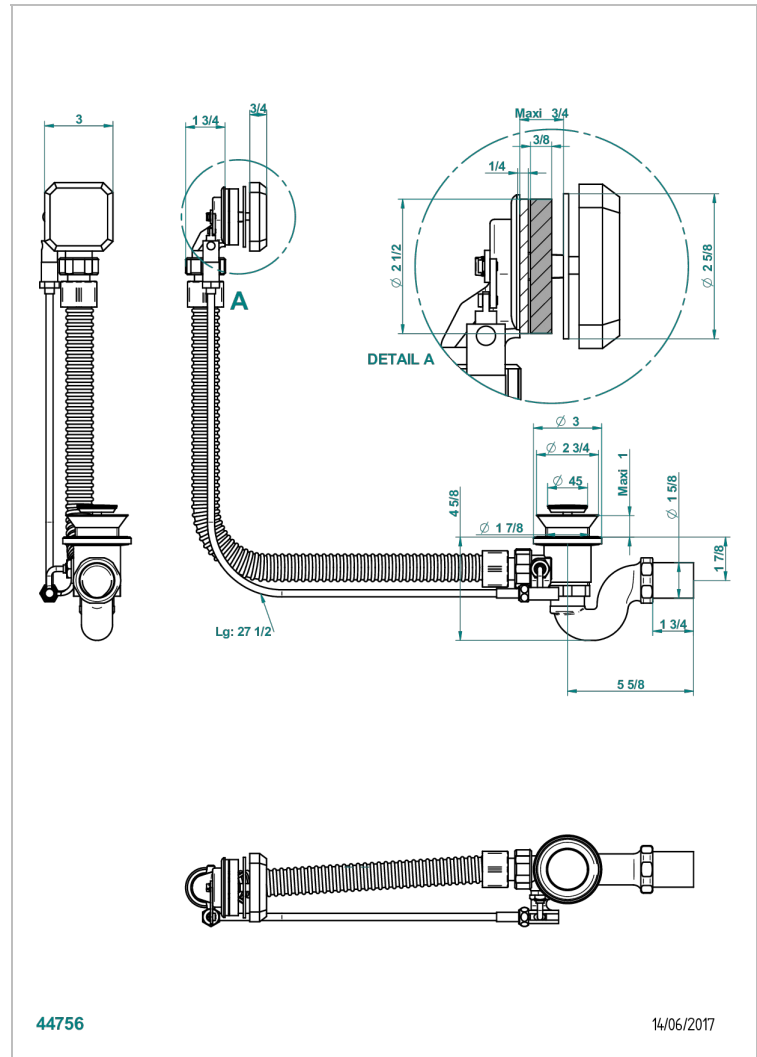

METROPOLIS, KRISTALL SCHWARZ

A2L-300/70

Wannen Ab- und Überlaufgarnitur Kabel : 70 cm

THG
PARIS

EIGENSCHAFTEN

- Métropolis, Kristall schwarz
- Wannen Ab- und Überlaufgarnitur Kabel : 70 cm

VERFÜGBARE OBERFLÄCHEN

Pvd nickel matt - H56
Pvd umber - H66
Pvd umber matt - H67