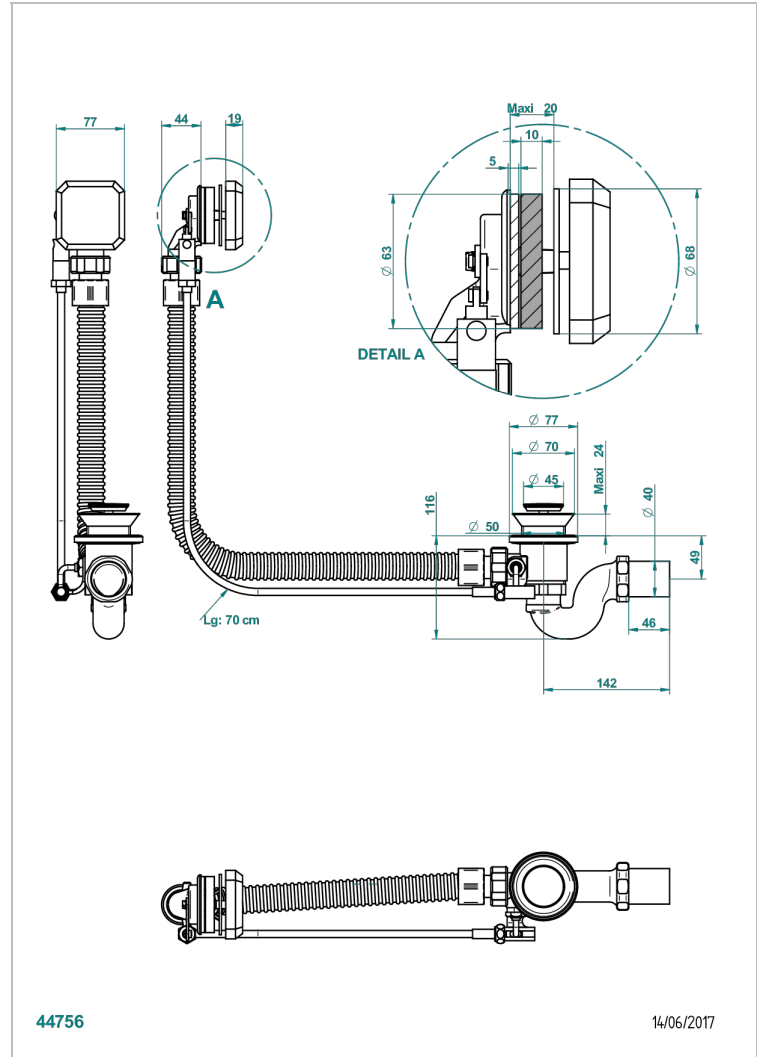

# METROPOLIS CRISTAL CLARO CON MANETAS

A2B-300/70

Desagüe automatico de bañera lg 70 cm

## CARACTERÍSTICAS

- Métropolis cristal claro con manetas
- Desagüe automatico de bañera lg 70 cm