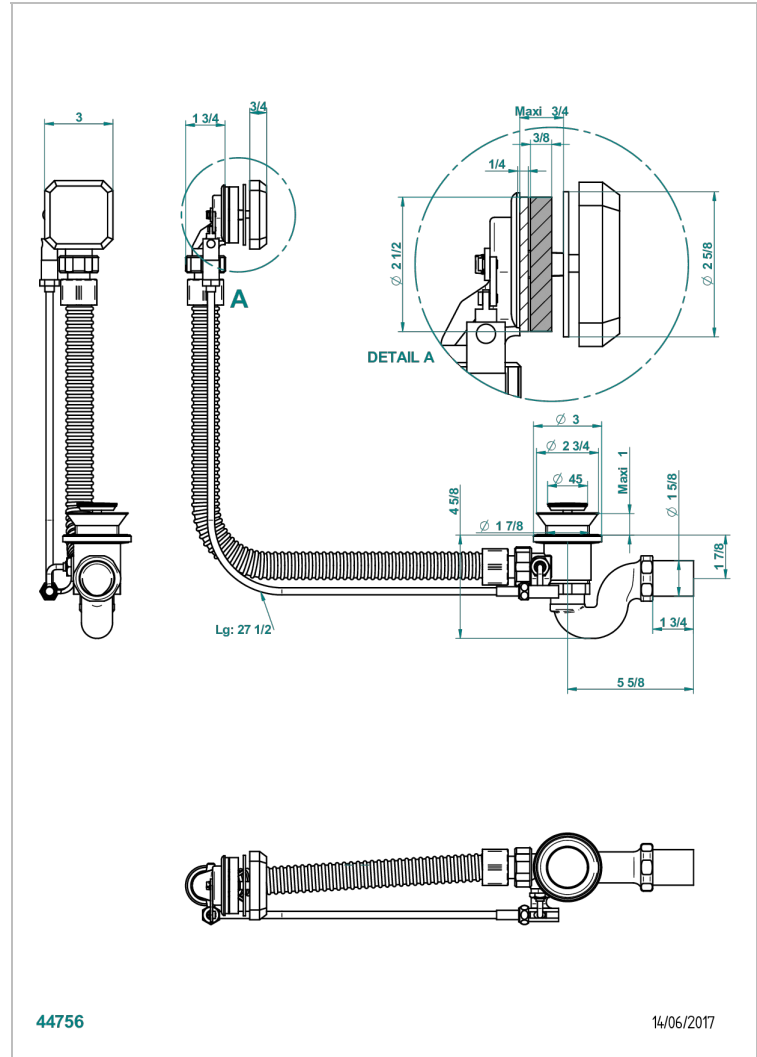

# METROPOLIS CRISTAL CLARO CON MANETAS

A2B-300/70

Desagüe automático de bañera lg 70 cm

## CARACTERÍSTICAS

- Métropolis cristal claro con manetas
- Desagüe automático de bañera lg 70 cm