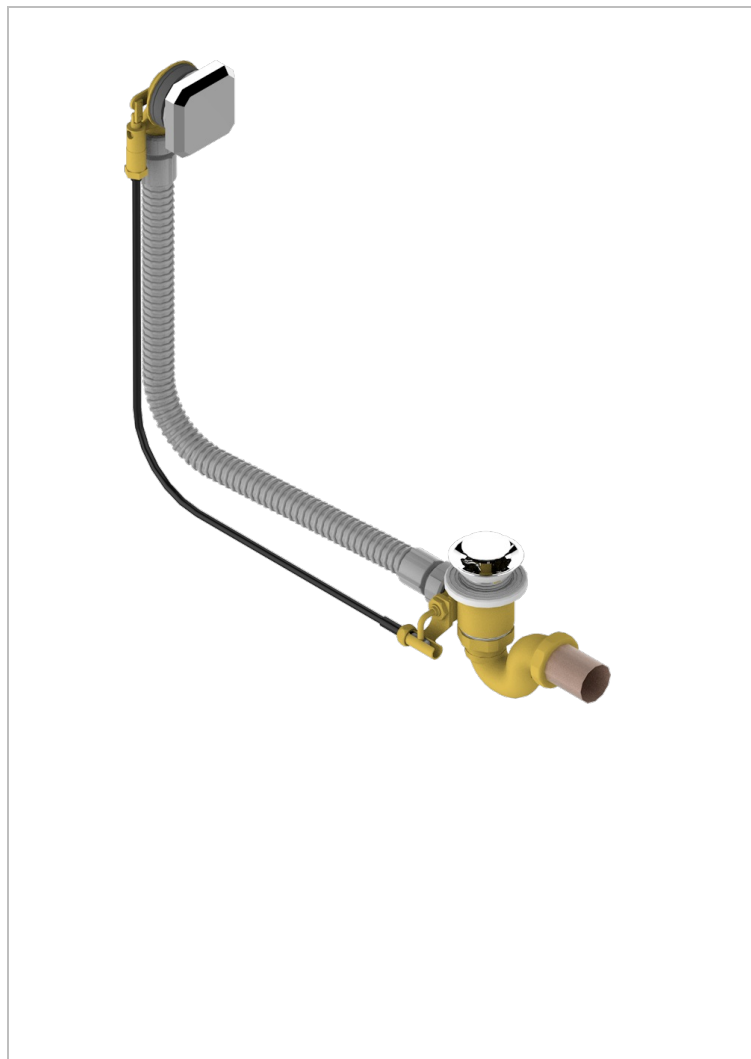

METROPOLIS CRISTAL CLAIR A MANETTES

A2B-300/70

Vidage automatique pour baignoire câble lg 70 cm

THG[®]
PARIS

CARACTÉRISTIQUES

- Métropolis Cristal clair à manettes
- Vidage automatique pour baignoire câble lg 70 cm

FINITIONS DISPONIBLES

Chromé - A02
Pvd blush - H62
Pvd blush mat - H60
Pvd couleur bronze brown - F33
Pvd couleur bronze brown - mat - F34
Pvd couleur doré - H52

Pvd couleur doré mat - H53
Pvd couleur laiton - H49
Pvd couleur laiton mat - H50
Pvd couleur nickel - H55
Pvd couleur nickel mat - H56
Pvd graphite - H64