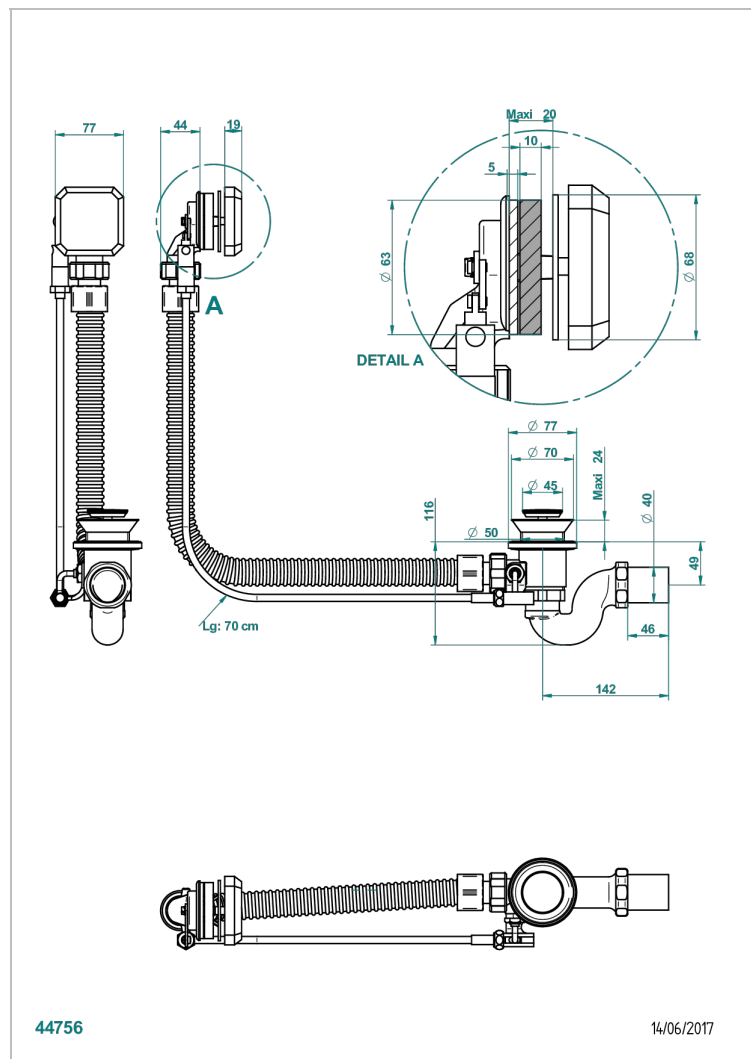

METROPOLIS CRISTAL CLAIR A MANETTES

A2B-300/70

Vidage automatique pour baignoire câble lg 70 cm

THG[®]
PARIS

CARACTÉRISTIQUES

- Métropolis Cristal clair à manettes
- Vidage automatique pour baignoire câble lg 70 cm