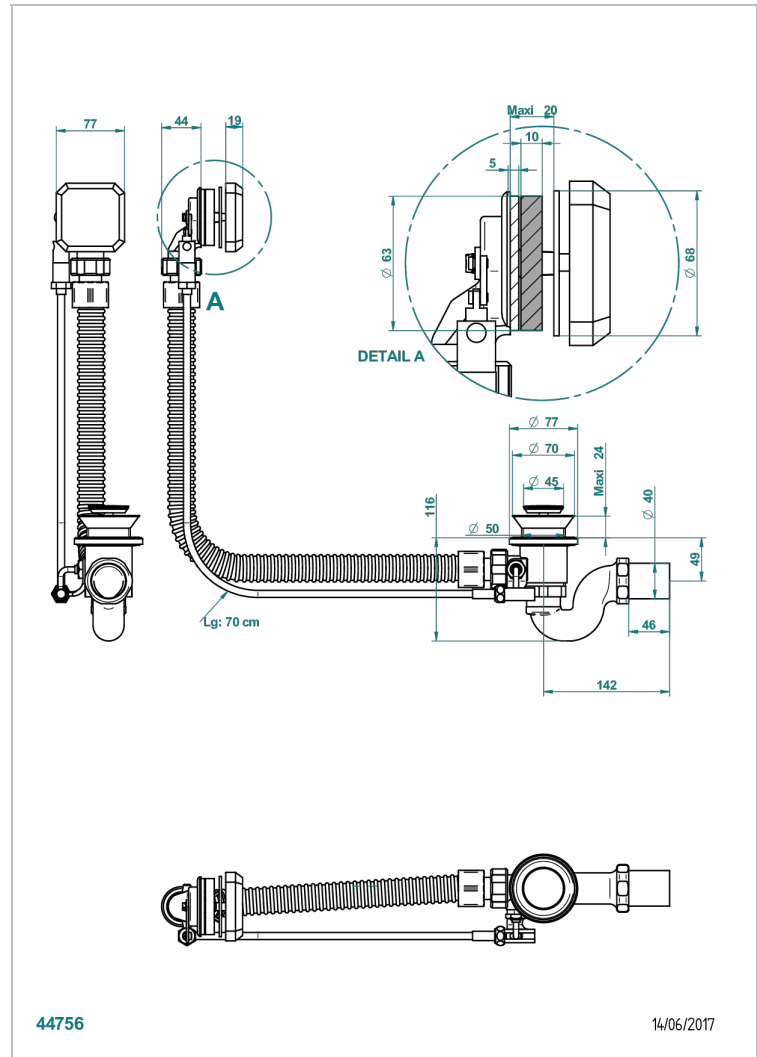

METROPOLIS, KRISTALL KLAR, HEBEL

A2B-300/70

Wannen Ab- und Überlaufgarnitur Kabel : 70 cm

THG[®]
PARIS

EIGENSCHAFTEN

- Métropolis, Kristall klar, Hebel
- Wannen Ab- und Überlaufgarnitur Kabel : 70 cm

VERFÜGBARE OBERFLÄCHEN

Pvd nickel matt - H56
Pvd umber - H66
Pvd umber matt - H67