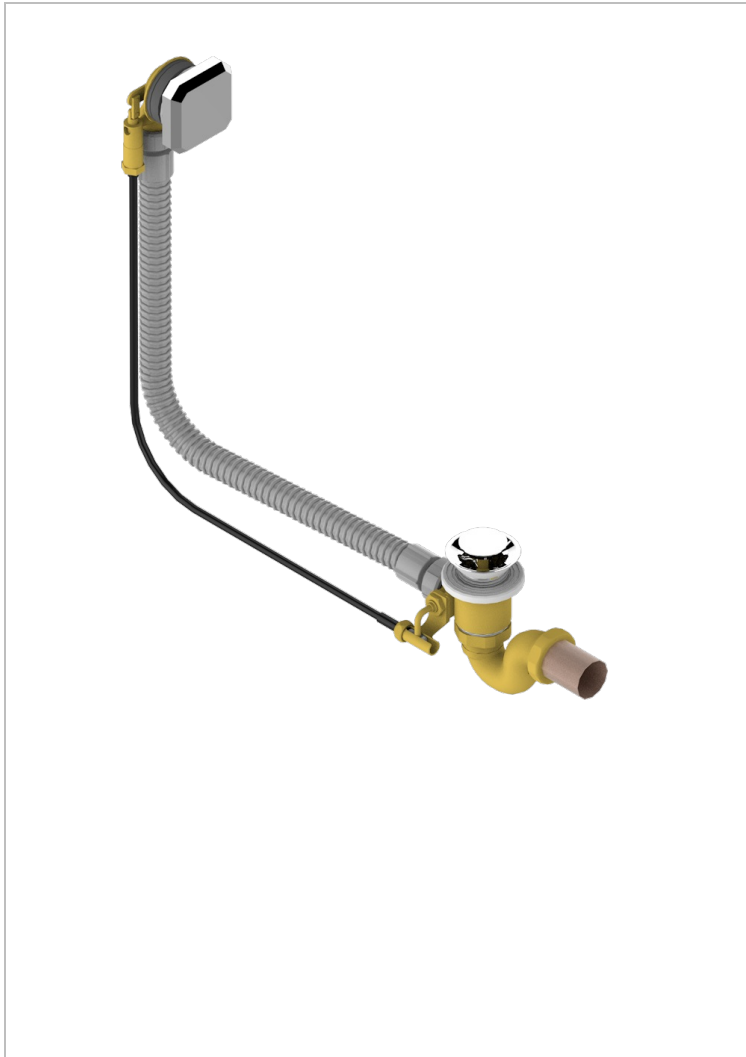

METROPOLIS, KRISTALL KLAR, HEBEL

A2B-300/70

Wannen Ab- und Überlaufgarnitur Kabel : 70 cm

THG[®]
PARIS

EIGENSCHAFTEN

- Métropolis, Kristall klar, Hebel
- Wannen Ab- und Überlaufgarnitur Kabel : 70 cm

VERFÜGBARE OBERFLÄCHEN

Chrom - A02
Pvd blush - H62
Pvd blush matt - H60
Pvd bronze braun - F33
Pvd bronze braun matt - F34
Pvd gold - H52

Pvd gold matt - H53
Pvd graphite - H64
Pvd graphite matt - H65
Pvd messing - H49
Pvd messing matt - H50
Pvd nickel - H55