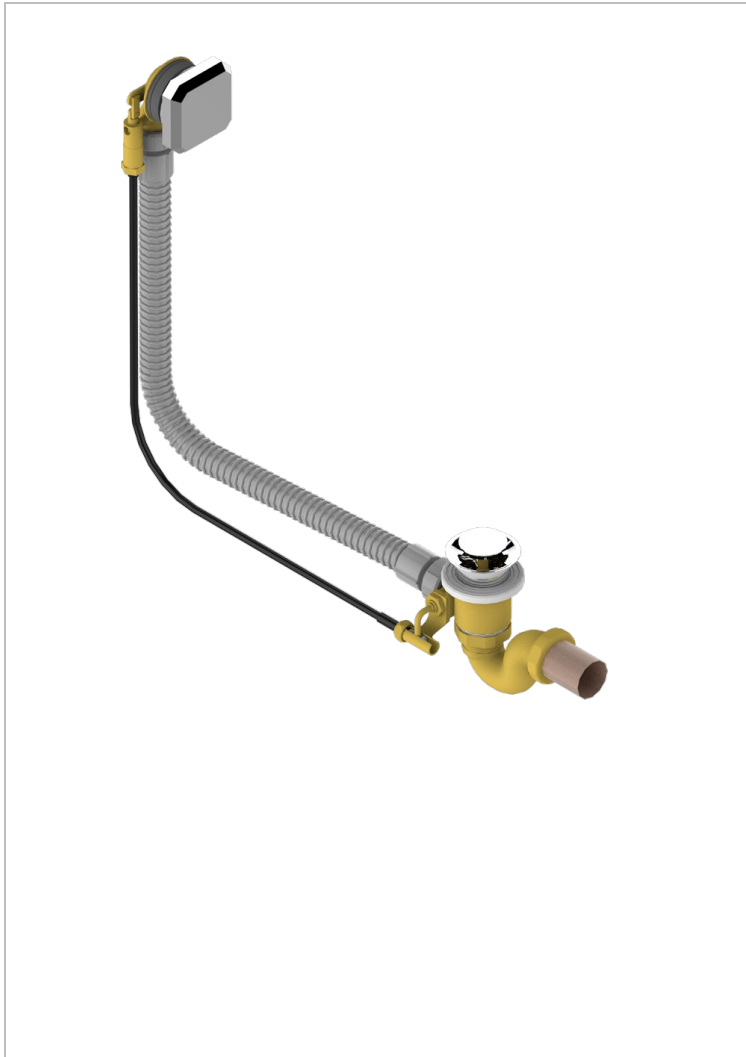

METROPOLIS CRISTAL CLAIR A MANETTES

A2B-300/70

Vidage automatique pour baignoire câble lg 70 cm

THG[®]
PARIS

CARACTÉRISTIQUES

- Métropolis Cristal clair à manettes
- Vidage automatique pour baignoire câble lg 70 cm

FINITIONS DISPONIBLES

Chromé - A02
Pvd blush - H62
Pvd blush mat - H60
Pvd couleur bronze brown - F33
Pvd couleur bronze brown - mat - F34
Pvd couleur doré - H52

Pvd couleur doré mat - H53
Pvd couleur laiton - H49
Pvd couleur laiton mat - H50
Pvd couleur nickel - H55
Pvd couleur nickel mat - H56
Pvd graphite - H64