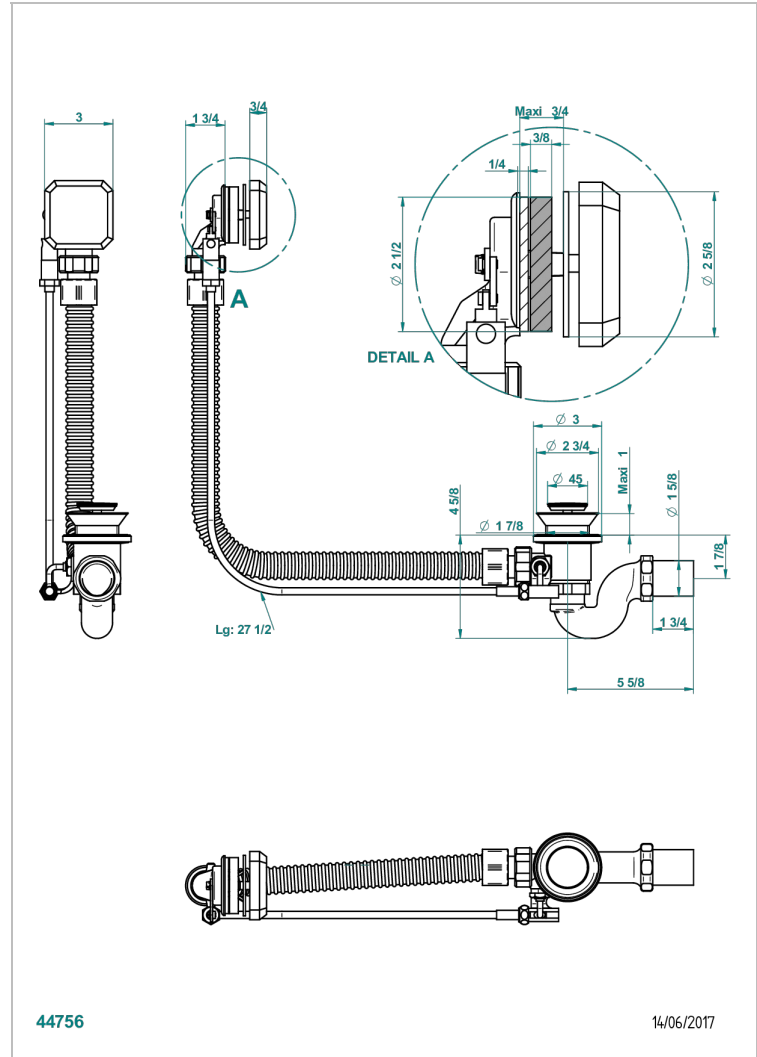

METROPOLIS CRISTAL CLAIR A MANETTES

A2B-300/70

Vidage automatique pour baignoire câble lg 70 cm

THG[®]
PARIS

CARACTÉRISTIQUES

- Métropolis Cristal clair à manettes
- Vidage automatique pour baignoire câble lg 70 cm