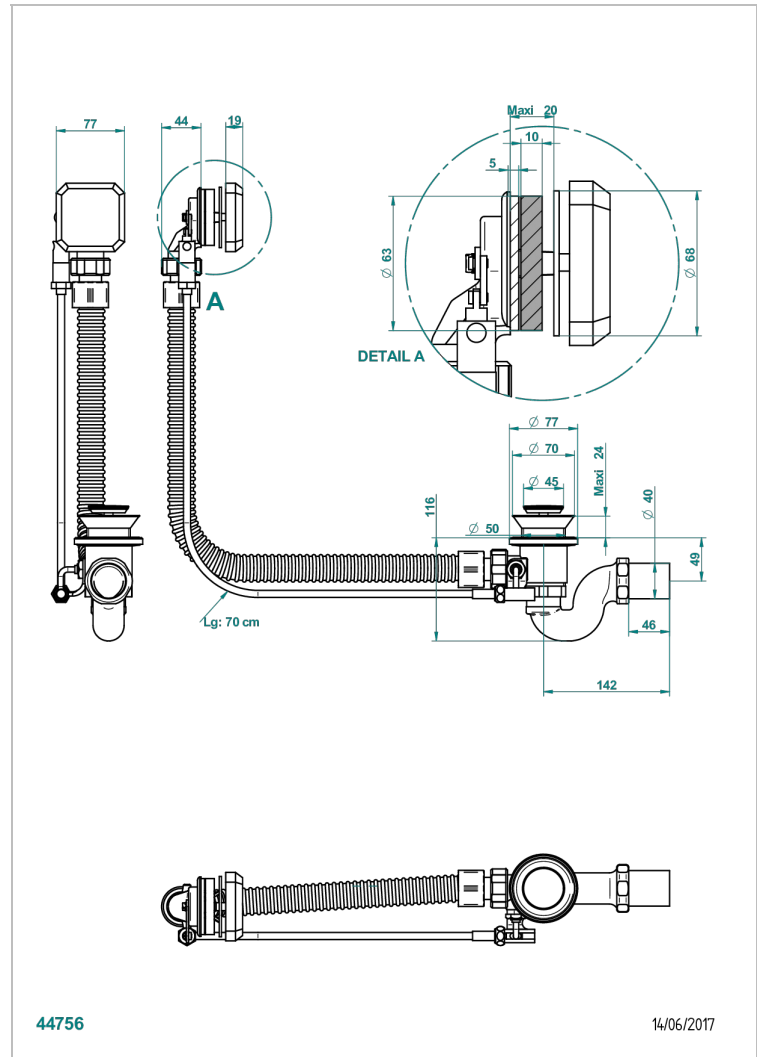

# METROPOLIS CRISTAL CLARO

A2A-300/70

Desagüe automático de bañera lg 70 cm

THG<sup>®</sup>  
PARIS

## CARACTERÍSTICAS

- Métropolis cristal claro
- Desagüe automático de bañera lg 70 cm