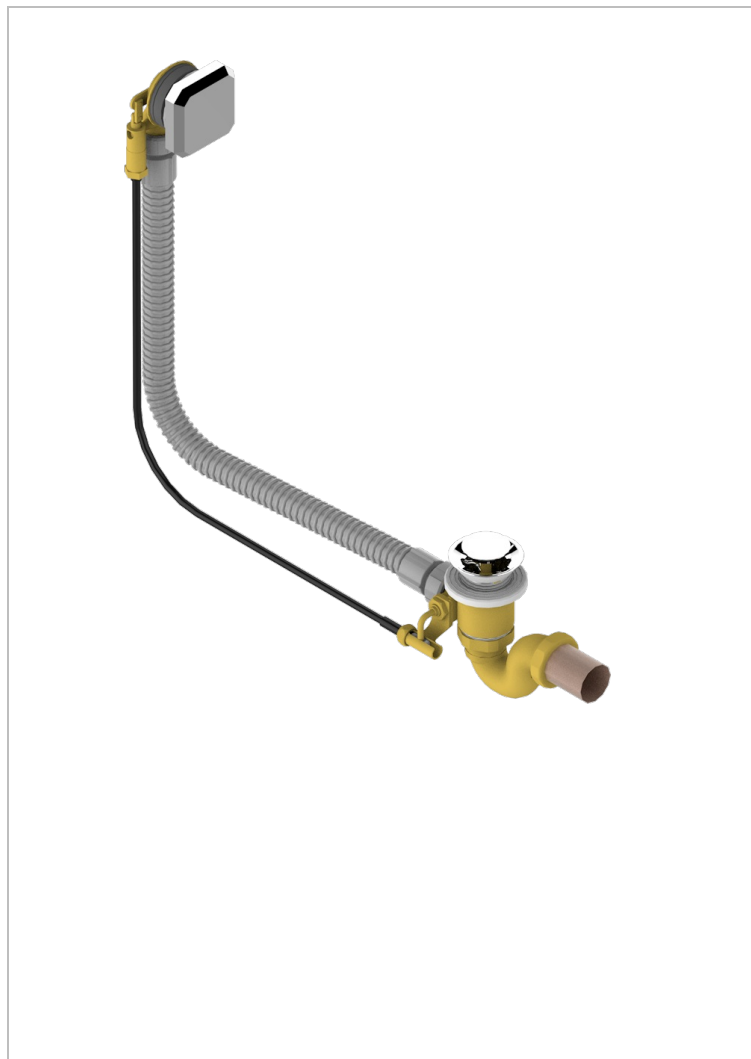

METROPOLIS CRISTAL CLARO

A2A-300/70

Desagüe automático de bañera lg 70 cm

THG[®]
PARIS

CARACTERÍSTICAS

- Métropolis cristal claro
- Desagüe automático de bañera lg 70 cm

ACABADOS DISPONIBLES

Cromo - A02
Pvd blush - H62
Pvd blush mate - H60
Pvd color latón - H49
Pvd color latón mate - H50
Pvd color níquel - H55

Pvd color níquel mate - H56
Pvd color oro - H52
Pvd color oro mate - H53
Pvd grafito - H64
Pvd grafito mate - H65
Pvd marrón bronce - F33

Pvd marrón bronce mate - F34
Pvd umber - H66
Pvd umber mate - H67