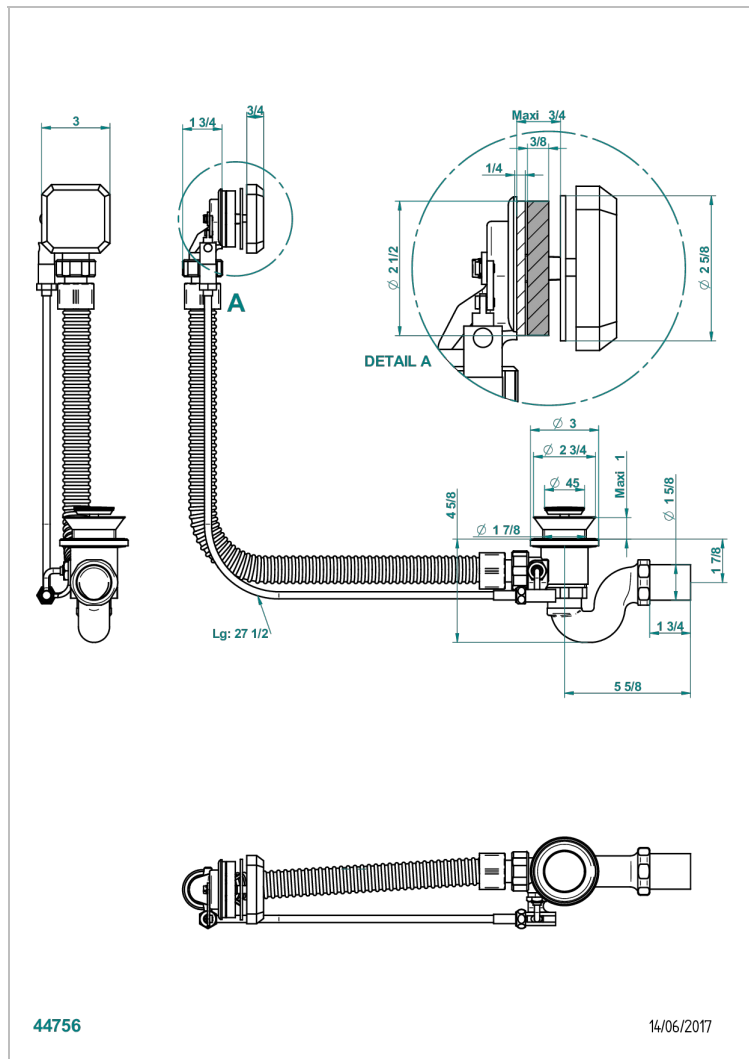

METROPOLIS CRISTAL CLARO

A2A-300/70

Desagüe automático de bañera lg 70 cm

THG[®]
PARIS

CARACTERÍSTICAS

- Métropolis cristal claro
- Desagüe automático de bañera lg 70 cm

ACABADOS DISPONIBLES

Cromo - A02
Pvd blush - H62
Pvd blush mate - H60
Pvd color latón - H49
Pvd color latón mate - H50
Pvd color níquel - H55