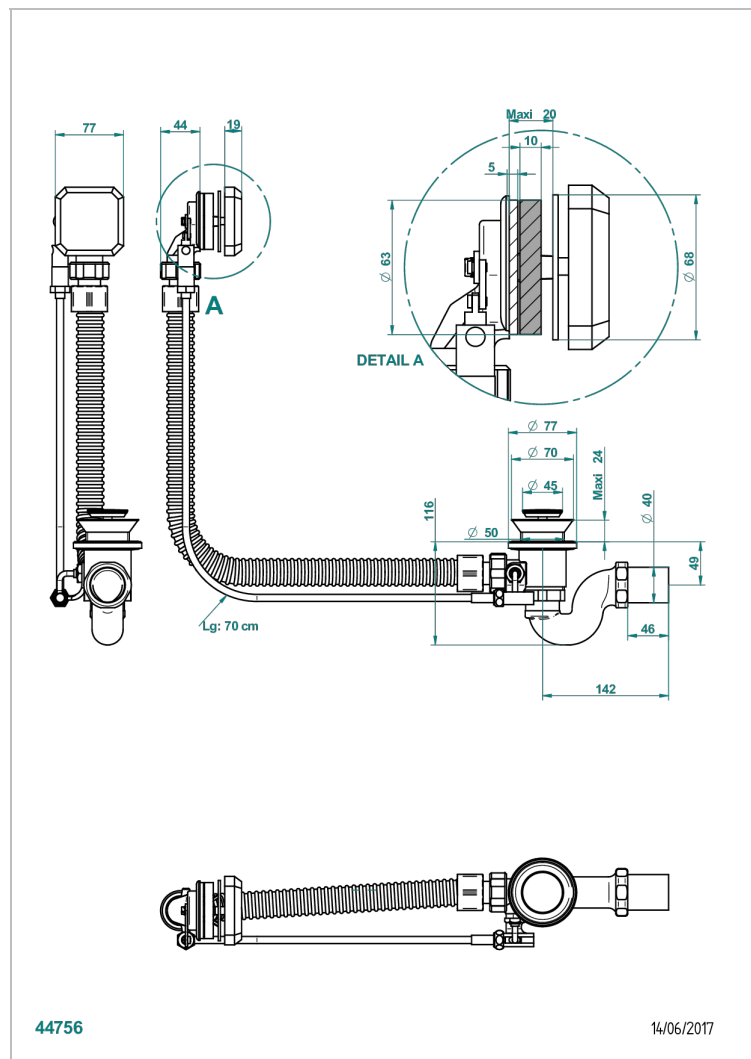

# METROPOLIS CRISTAL CLAIR

A2A-300/70

Vidage automatique pour baignoire câble lg 70 cm

THG<sup>®</sup>  
PARIS

44756

14/06/2017

## CARACTÉRISTIQUES

- Métropolis Cristal clair
- Vidage automatique pour baignoire câble lg 70 cm