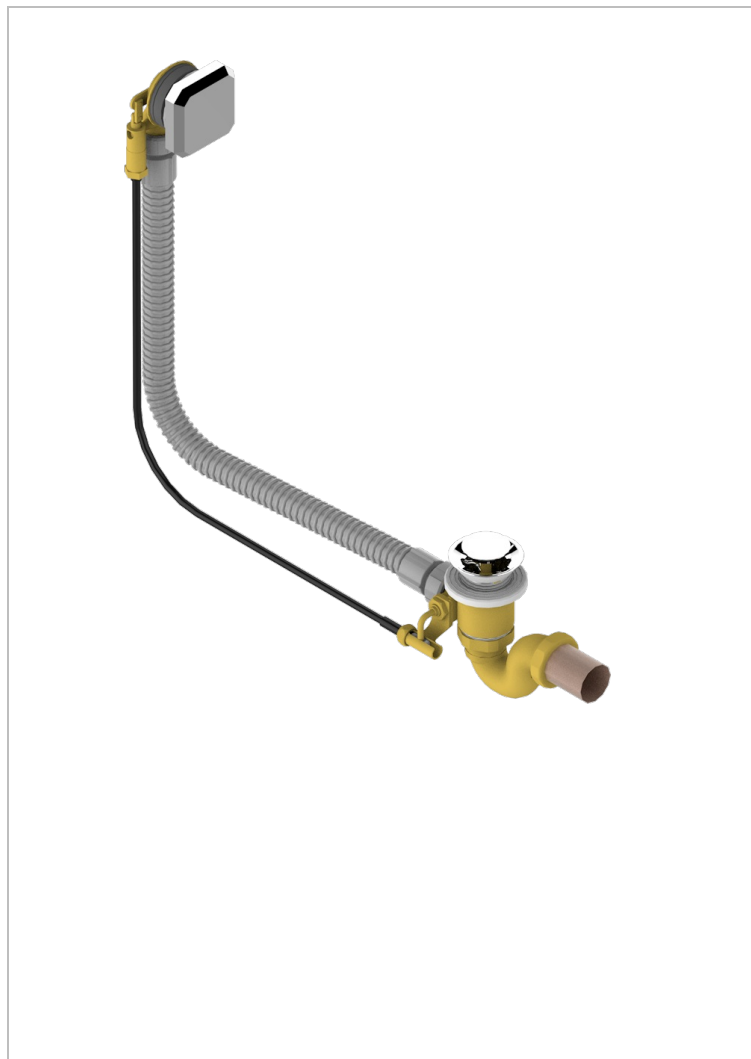

# METROPOLIS CRISTAL CLAIR

A2A-300/70

Vidage automatique pour baignoire câble lg 70 cm

THG<sup>®</sup>  
PARIS

44756

14/06/2017

## CARACTÉRISTIQUES

- Métropolis Cristal clair
- Vidage automatique pour baignoire câble lg 70 cm

## FINITIONS DISPONIBLES

Chromé - A02  
Pvd blush - H62  
Pvd blush mat - H60  
Pvd couleur bronze brown - F33  
Pvd couleur bronze brown - mat - F34  
Pvd couleur doré - H52

Pvd couleur doré mat - H53  
Pvd couleur laiton - H49  
Pvd couleur laiton mat - H50  
Pvd couleur nickel - H55  
Pvd couleur nickel mat - H56  
Pvd graphite - H64