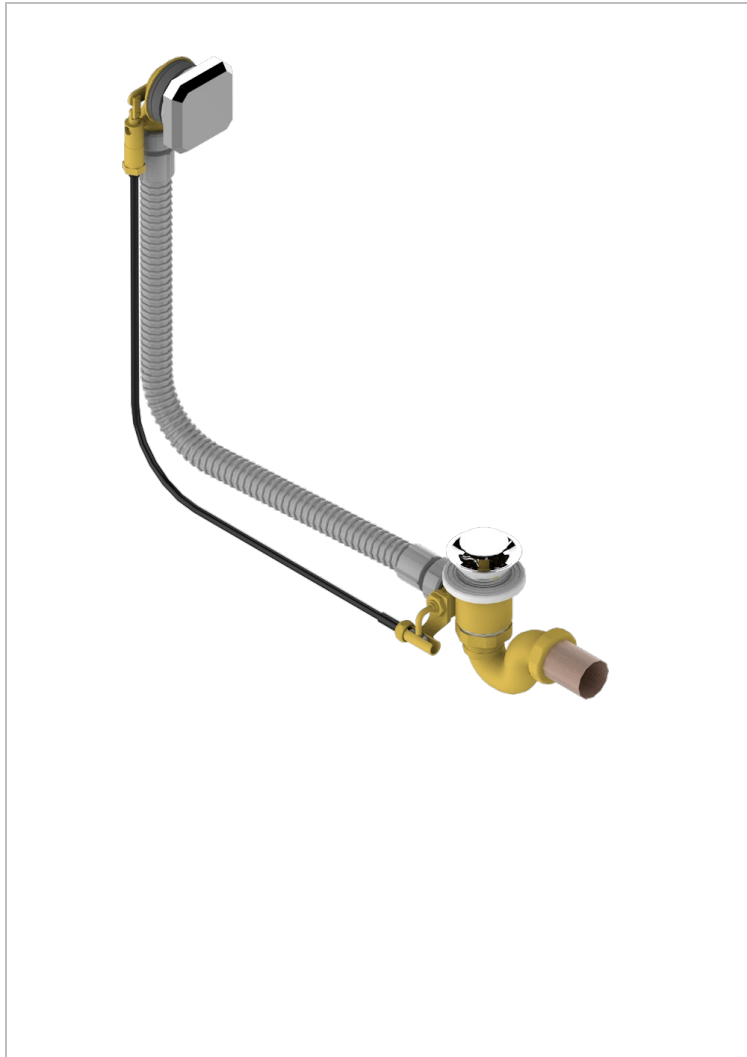

# METROPOLIS, KRISTALL KLAR

A2A-300/70

Wannen Ab- und Überlaufgarnitur Kabel : 70 cm

THG<sup>®</sup>  
PARIS

## EIGENSCHAFTEN

- Métropolis, Kristall klar
- Wannen Ab- und Überlaufgarnitur Kabel : 70 cm

## VERFÜGBARE OBERFLÄCHEN

Chrom - A02  
Pvd blush - H62  
Pvd blush matt - H60  
Pvd bronze braun - F33  
Pvd bronze braun matt - F34  
Pvd gold - H52

Pvd gold matt - H53  
Pvd graphite - H64  
Pvd graphite matt - H65  
Pvd messing - H49  
Pvd messing matt - H50  
Pvd nickel - H55