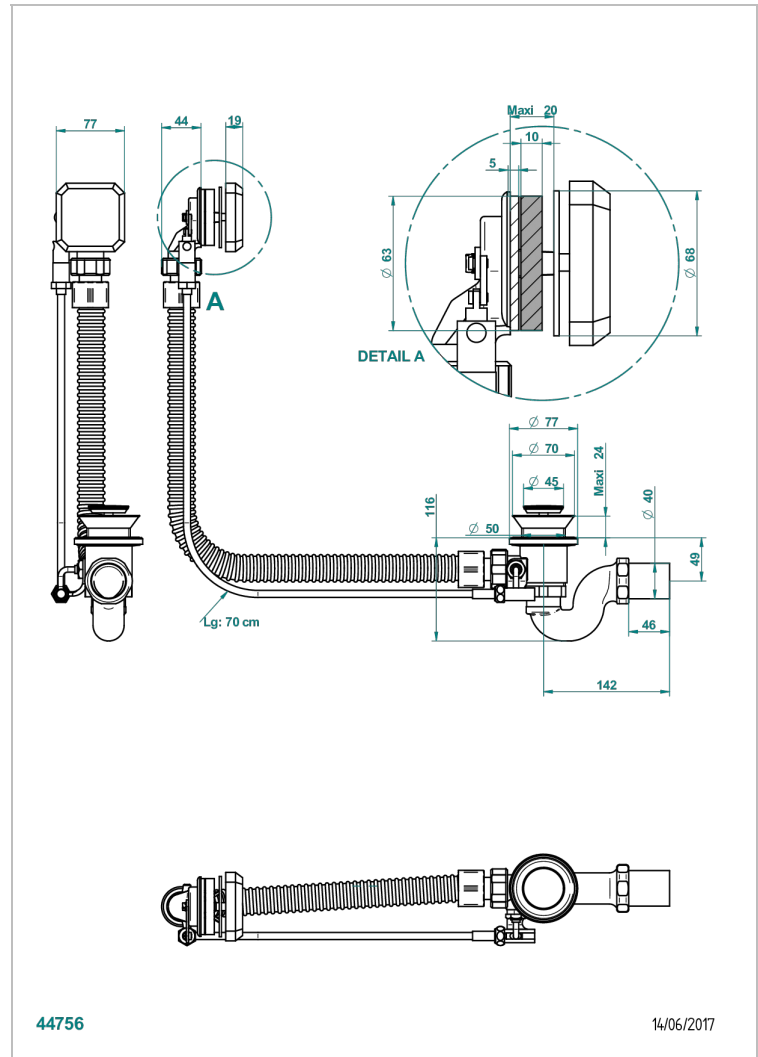

# METROPOLIS, KRISTALL KLAR

A2A-300/70

Wannen Ab- und Überlaufgarnitur Kabel : 70 cm

THG<sup>®</sup>  
PARIS

## EIGENSCHAFTEN

- Métropolis, Kristall klar
- Wannen Ab- und Überlaufgarnitur Kabel : 70 cm