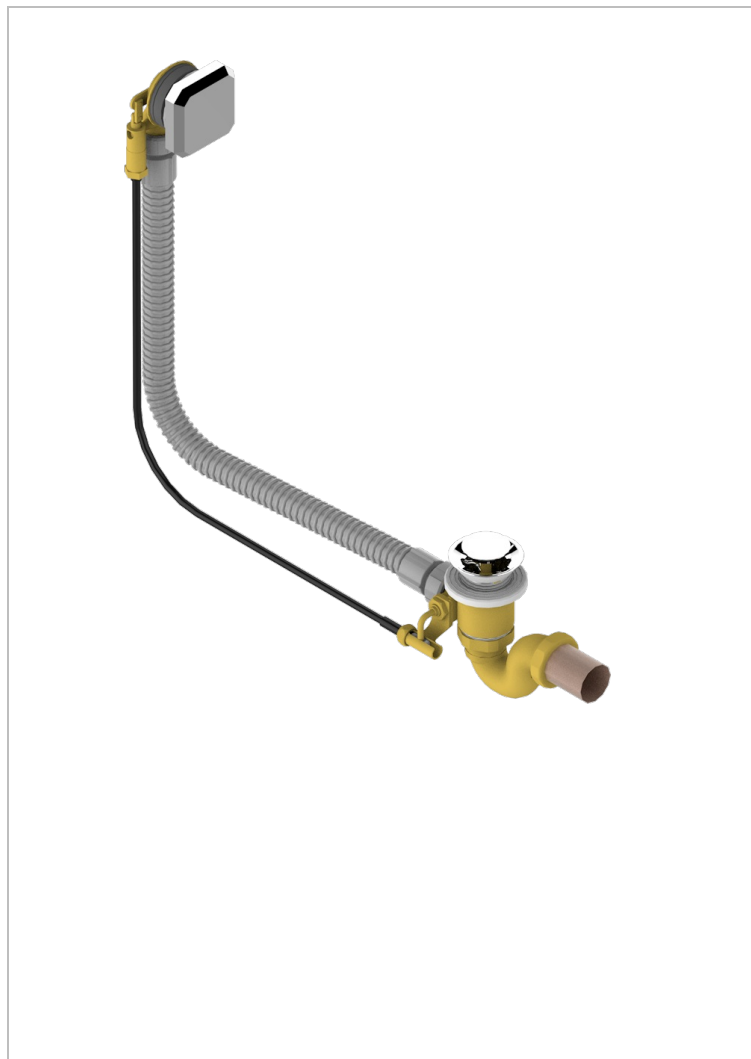

METROPOLIS CRISTAL CLAIR

A2A-300/70

Vidage automatique pour baignoire câble lg 70 cm

THG[®]
PARIS

CARACTÉRISTIQUES

- Métropolis Cristal clair
- Vidage automatique pour baignoire câble lg 70 cm

FINITIONS DISPONIBLES

Chromé - A02
Pvd blush - H62
Pvd blush mat - H60
Pvd couleur bronze brown - F33
Pvd couleur bronze brown - mat - F34
Pvd couleur doré - H52

Pvd couleur doré mat - H53
Pvd couleur laiton - H49
Pvd couleur laiton mat - H50
Pvd couleur nickel - H55
Pvd couleur nickel mat - H56
Pvd graphite - H64