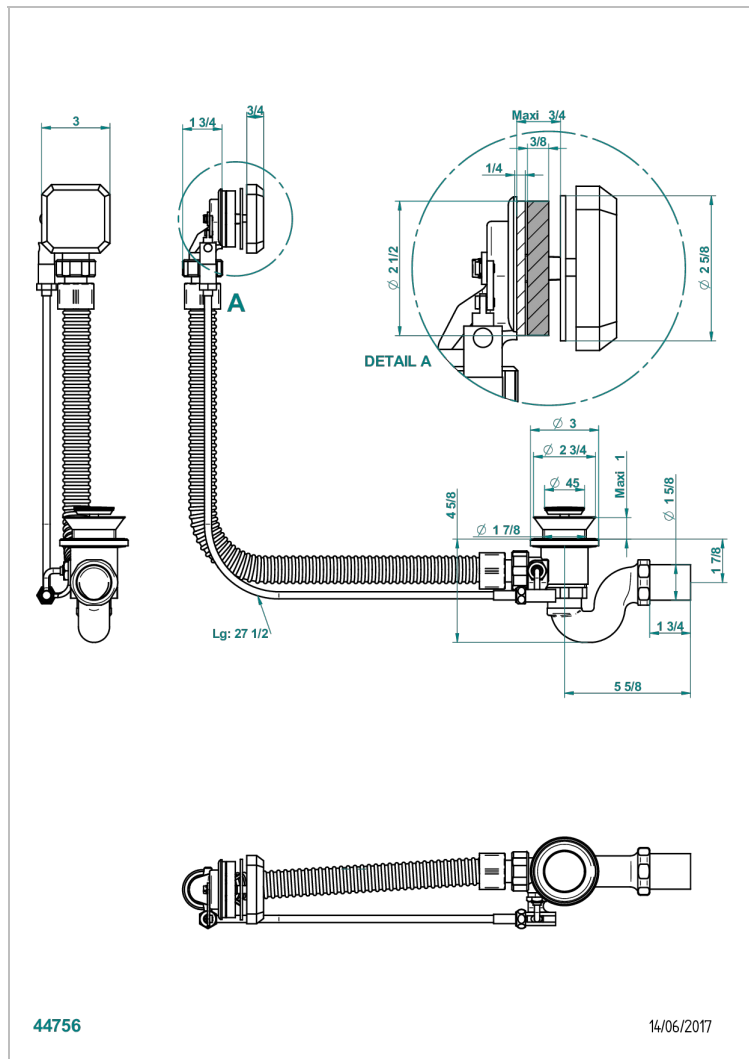

METROPOLIS CRISTAL CLAIR

A2A-300/70

Vidage automatique pour baignoire câble lg 70 cm

THG[®]
PARIS

CARACTÉRISTIQUES

- Métropolis Cristal clair
- Vidage automatique pour baignoire câble lg 70 cm

FINITIONS DISPONIBLES