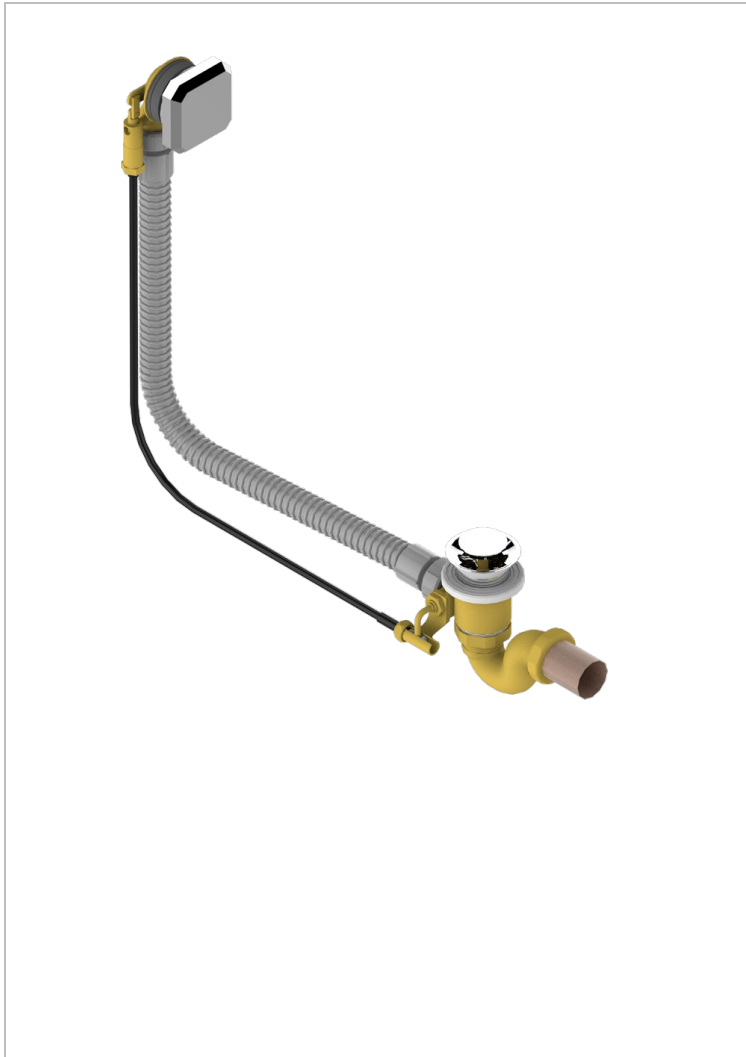

METROPOLIS, KRISTALL KLAR

A2A-300/70

Wannen Ab- und Überlaufgarnitur Kabel : 70 cm

THG
PARIS

EIGENSCHAFTEN

- Métropolis, Kristall klar
- Wannen Ab- und Überlaufgarnitur Kabel : 70 cm

VERFÜGBARE OBERFLÄCHEN

Chrom - A02
Pvd blush - H62
Pvd blush matt - H60
Pvd bronze braun - F33
Pvd bronze braun matt - F34
Pvd gold - H52