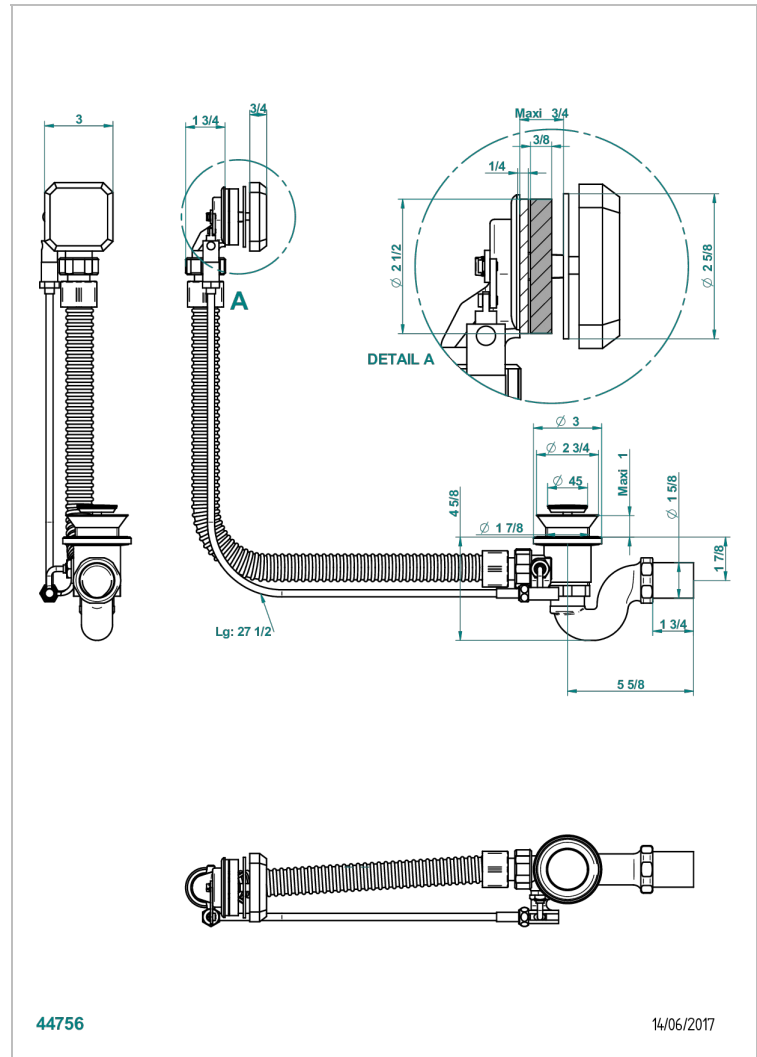

METROPOLIS, KRISTALL KLAR

A2A-300/70

Wannen Ab- und Überlaufgarnitur Kabel : 70 cm

THG
PARIS

EIGENSCHAFTEN

- Métropolis, Kristall klar
- Wannen Ab- und Überlaufgarnitur Kabel : 70 cm

VERFÜGBARE OBERFLÄCHEN

Chrom - A02
Pvd blush - H62
Pvd blush matt - H60
Pvd bronze braun - F33
Pvd bronze braun matt - F34
Pvd gold - H52