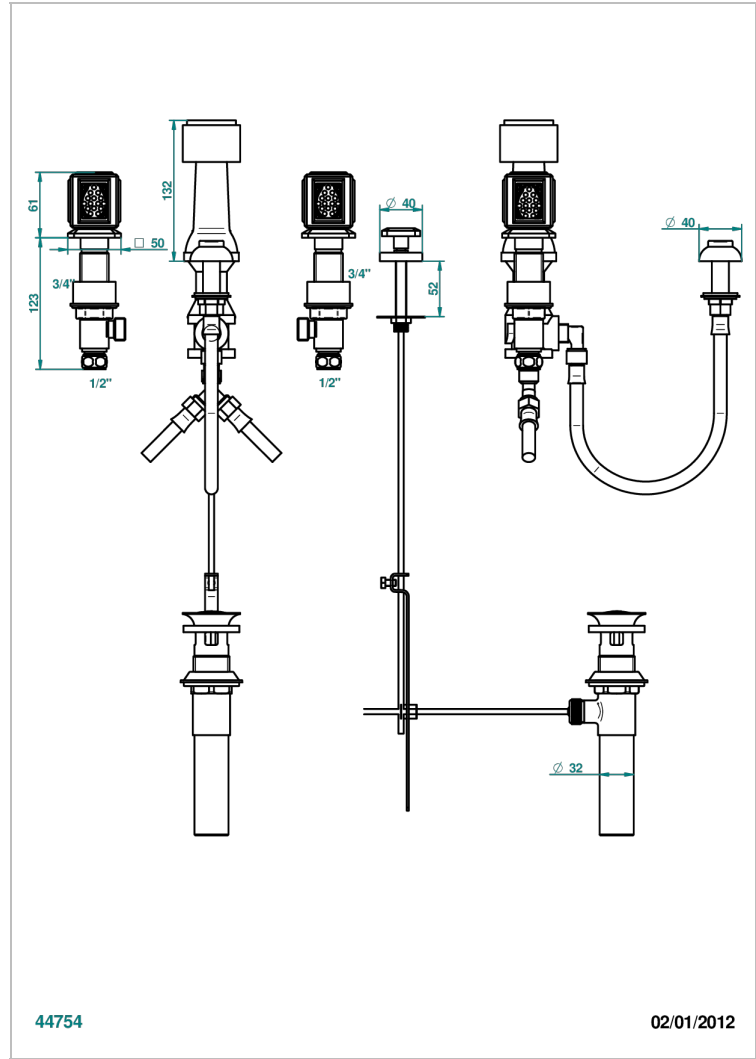

METROPOLIS CLEAR CRYSTAL

A2A-207KA

Kohler坐浴盆龙头组, 带真空断路器

THG[®]
PARIS

44754

02/01/2012

特色

- ASME : ASME A112.18.1-2011/CSA B125.1-11

标准

可选饰面

Black ceram - D30
Blush PVD - H62
Graphite PVD - H64
Matt Umber PVD - H67
Matt blush PVD - H60
Matt graphite PVD - H65

PVD哑光棕铜 - F34
PVD哑光金 - H53
PVD哑光铜 - H50
PVD哑光镍 - H56
PVD抛光铜 - H49
PVD棕铜 - F33