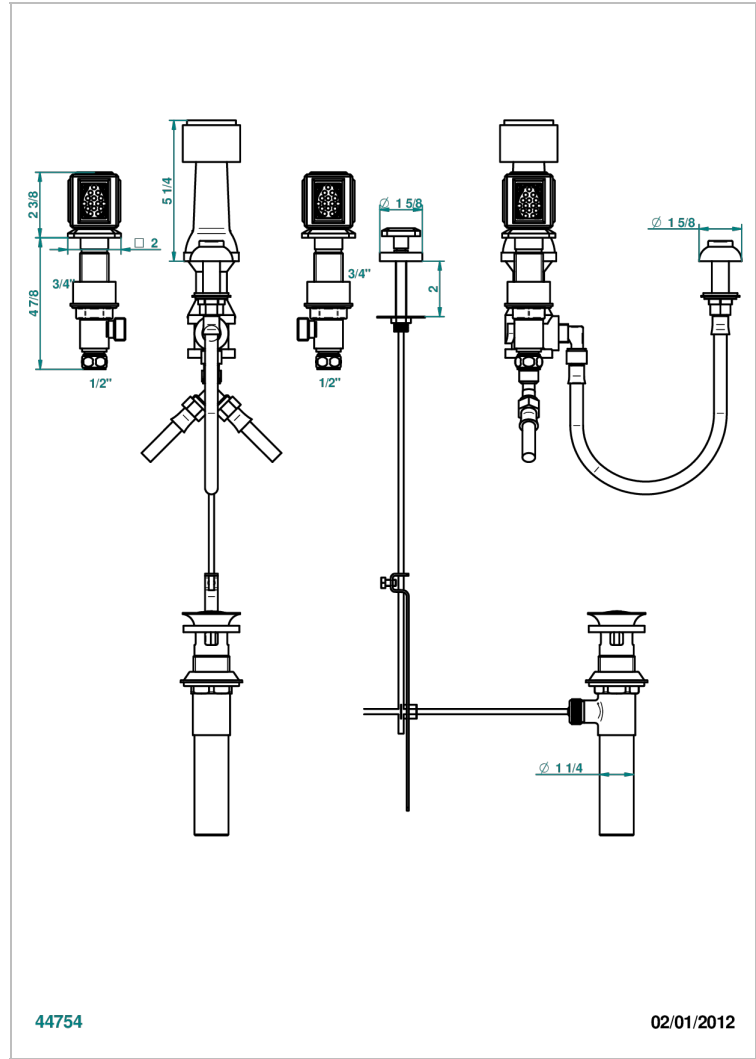

METROPOLIS CLEAR CRYSTAL

A2A-207KA

Kohler坐浴盆龙头组, 带真空断路器

THG[®]
PARIS

44754

02/01/2012

特色

- ASME : ASME A112.18.1-2011/CSA B125.1-11

标准

可选饰面

Black ceram - D30
Blush PVD - H62
Graphite PVD - H64
Matt Umber PVD - H67
Matt blush PVD - H60
Matt graphite PVD - H65

PVD哑光棕铜 - F34
PVD哑光金 - H53
PVD哑光铜 - H50
PVD哑光镍 - H56
PVD抛光铜 - H49
PVD棕铜 - F33