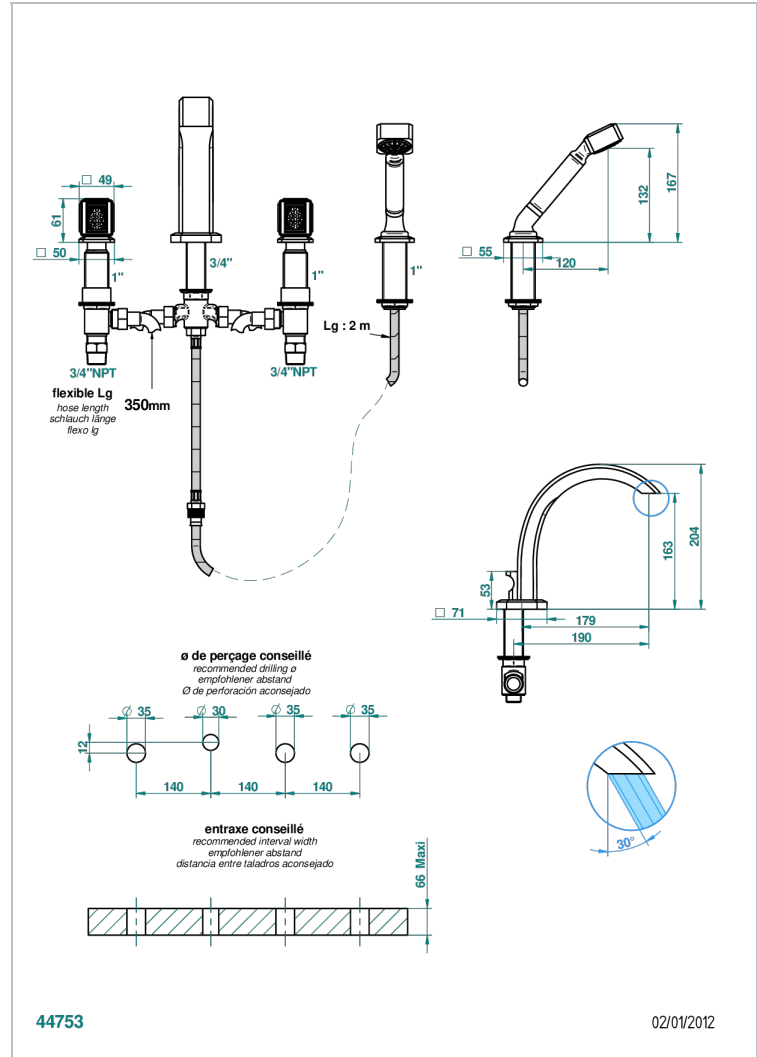

METROPOLIS CRISTAL CLAIR

A2A-112BGUS

Mélangeur bain douche 4 trous sur gorge avec bec goliath à inversion - standard américain

THG[®]
PARIS

CARACTÉRISTIQUES

- ASME : ASME A112.18.1-2011/CSA B125.1-11

CERTIFICATIONS

FINITIONS DISPONIBLES

Chromé - A02
Chromé / doré - G02
Chromé mat - C02
Doré brillant - F01
Doré mat - F07
Nickel brillant - B01

Nickel mat - C01
Noir mat céramique - D30
Or pâle - F30
Or pâle mat - F31
Pvd blush - H62
Pvd blush mat - H60

Vieux nickel - H28