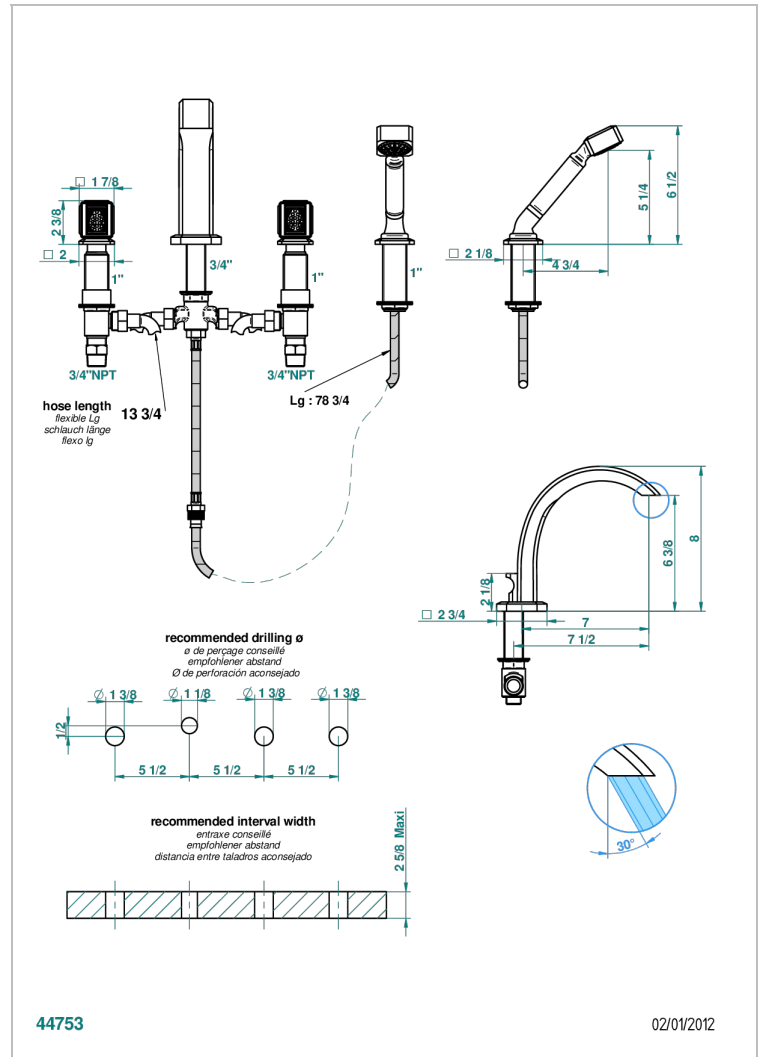

METROPOLIS CRISTAL CLAIR

A2A-112BGUS

Mélangeur bain douche 4 trous sur gorge avec bec goliath à inversion - standard américain

THG[®]
PARIS

CARACTÉRISTIQUES

- ASME : ASME A112.18.1-2011/CSA B125.1-11

CERTIFICATIONS

FINITIONS DISPONIBLES

Chromé - A02
Chromé / doré - G02
Chromé mat - C02
Doré brillant - F01
Doré mat - F07
Nickel brillant - B01

Nickel mat - C01
Noir mat céramique - D30
Or pâle - F30
Or pâle mat - F31
Pvd blush - H62
Pvd blush mat - H60

Vieux nickel - H28