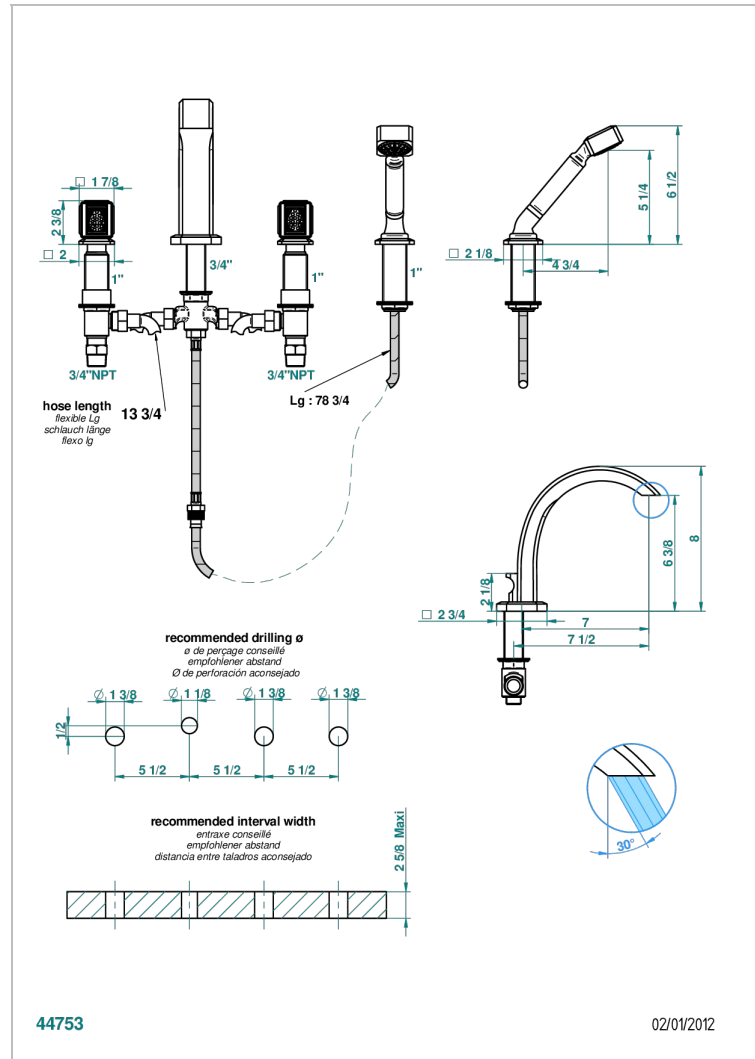

METROPOLIS CRISTAL CLARO

A2A-112BGUS

Roman tub set with diverter spout and handshower, 3/4"

THG[®]
PARIS

CARACTERÍSTICAS

- ASME : ASME A112.18.1-2011/CSA B125.1-11

ESTÁNDAR

ACABADOS DISPONIBLES

Cerámica negra mate - D30
Cromo - A02
Cromo / dorado - G02
Cromo mate - C02
Dorado - F01
Dorado mate - F07

Dorado pálido - F30
Dorado pálido mate (sin barniz) - F31
Níquel - B01
Níquel mate - C01
Níquel viejo - H28
Pvd blush - H62

Pvd umber mate - H67