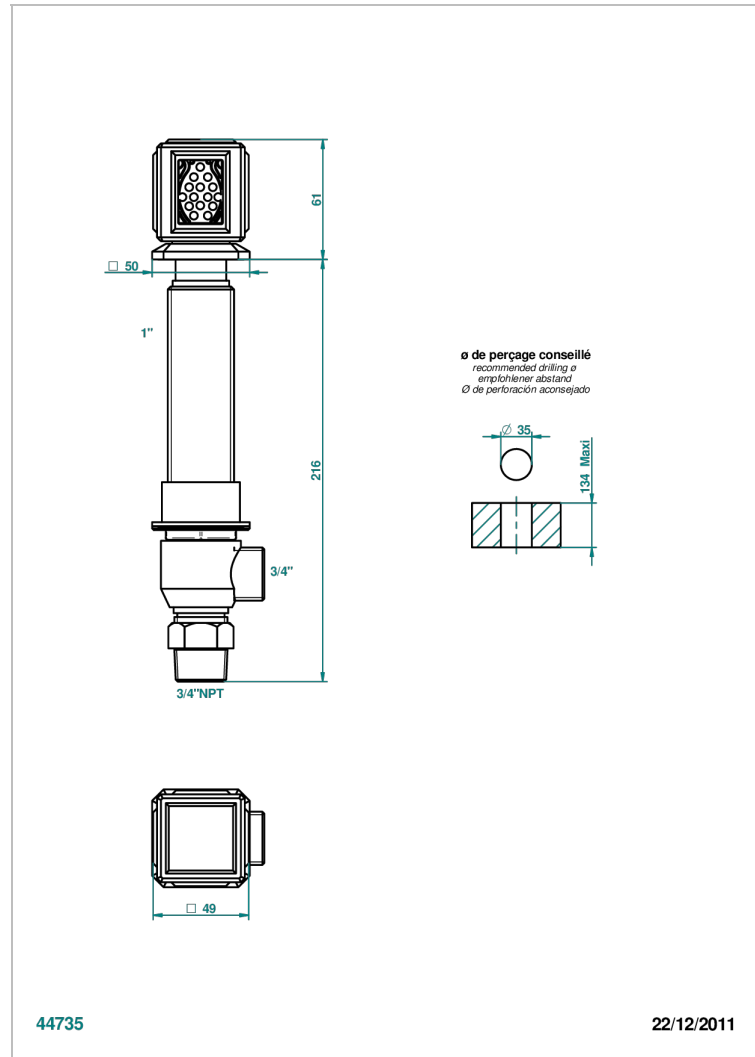

# METROPOLIS CRISTAL CLARO

A2A-36M/US

Côté sur gorge 3/4" serrage marbre - standard américain

THG<sup>®</sup>  
PARIS