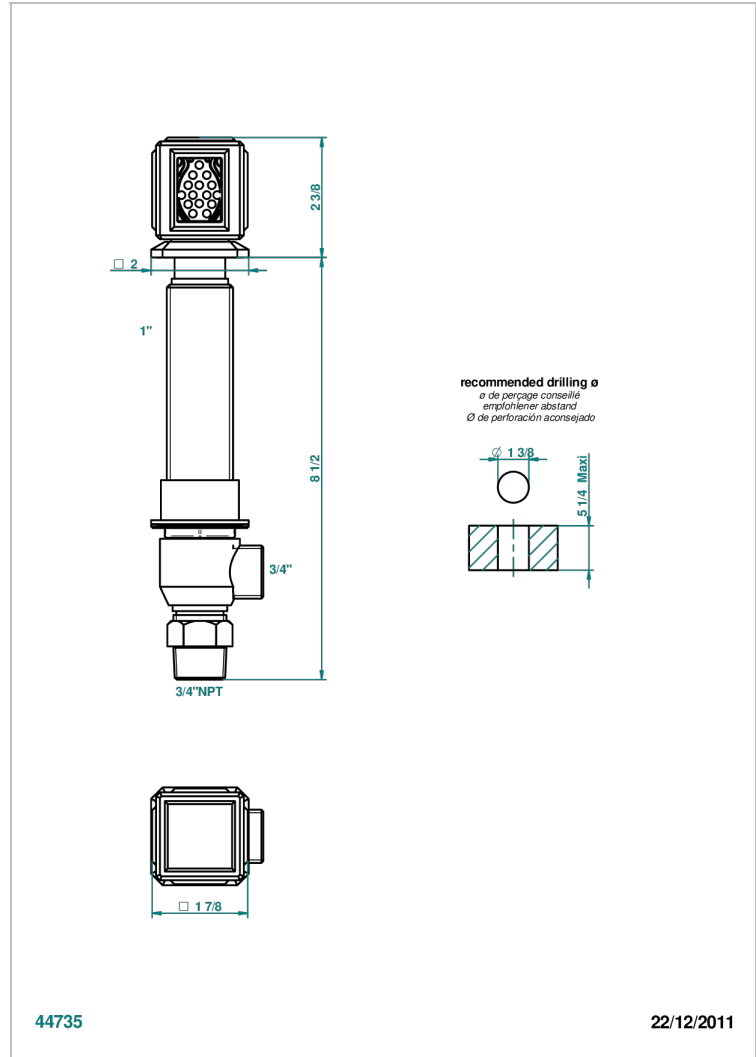

# METROPOLIS CRISTAL CLARO

A2A-36M/US

Côté sur gorge 3/4" serrage marbre - standard américain

THG  
PARIS