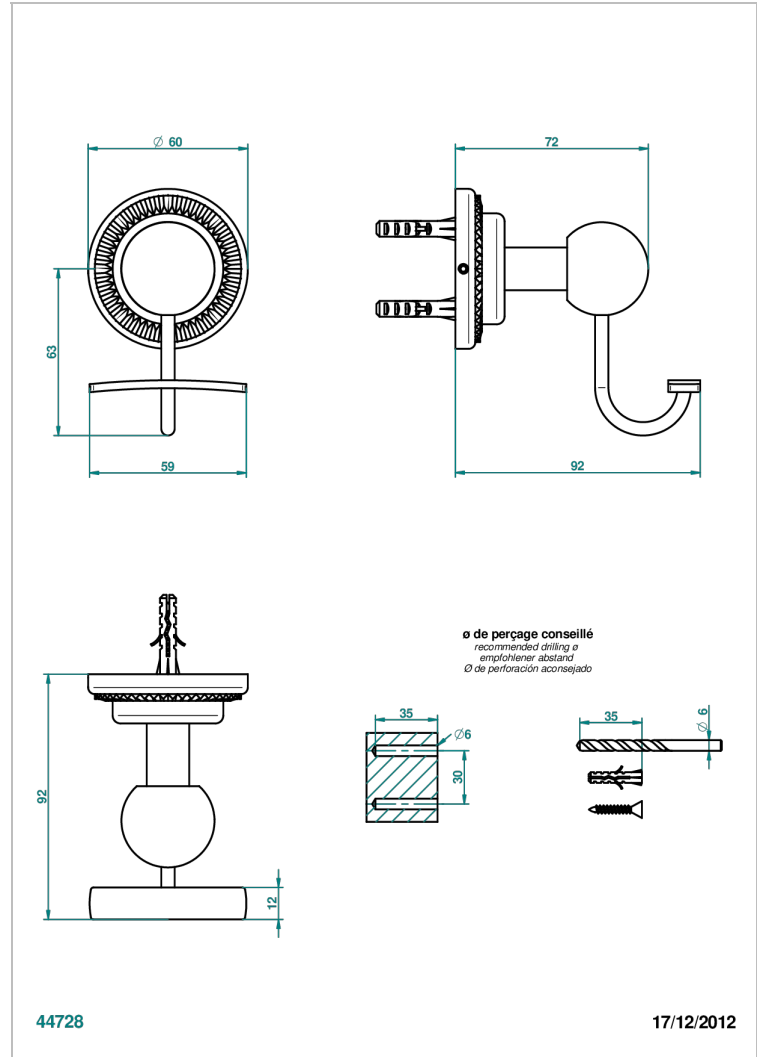

DIPLOMATE ROYALE

U4D-510

Percha para albornoz

THG[®]
PARIS

CARACTERÍSTICAS

- Diplomate Royale
- Percha para albornoz

ACABADOS DISPONIBLES

Bronce claro - D01
Cerámica negra mate - D30
Cobre viejo mate - H07
Cromo - A02
Cromo / dorado - G02
Cromo mate - C02