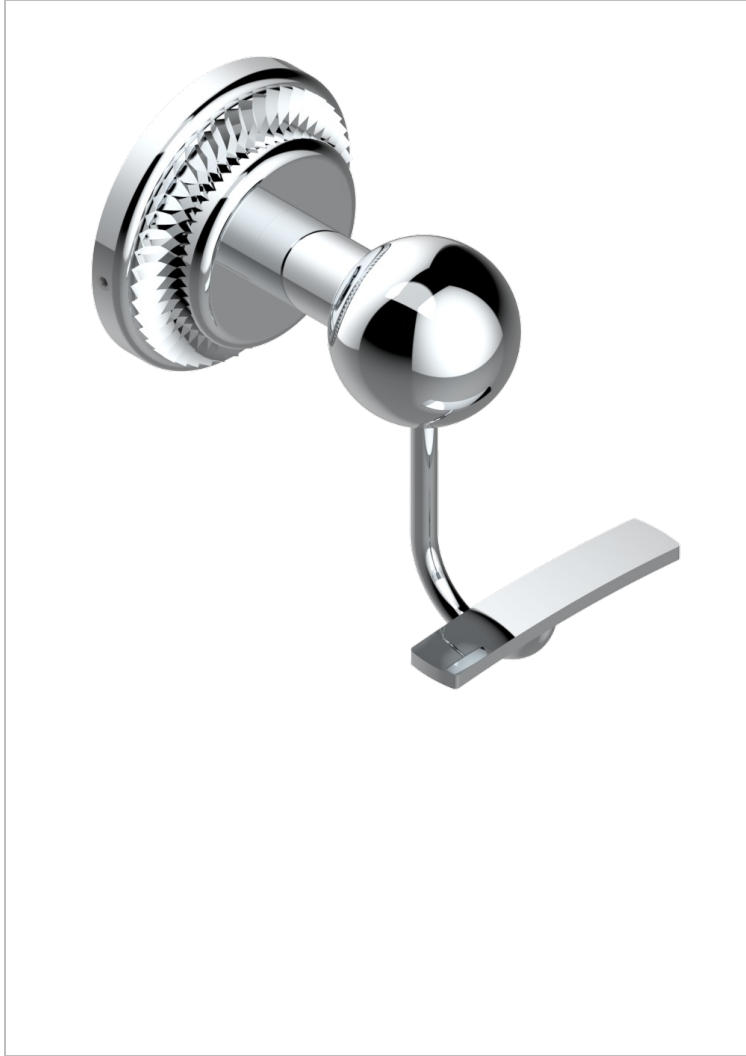

DIPLOMATE ROYALE

U4D-510

Percha para albornoz

THG[®]
PARIS

CARACTERÍSTICAS

- Diplomate Royale
- Percha para albornoz

ACABADOS DISPONIBLES

Bronce claro - D01
Cerámica negra mate - D30
Cobre viejo mate - H07
Cromo - A02
Cromo / dorado - G02
Cromo mate - C02

Dorado - F01
Dorado mate - F07
Dorado pálido - F30
Dorado pálido mate (sin barniz) - F31
Níquel - B01
Níquel mate - C01

Níquel viejo - H28
Pvd blush - H62
Pvd blush mate - H60
Pvd color latón - H49
Pvd color latón mate - H50
Pvd color níquel - H55

Pvd color níquel mate - H56
Pvd color oro - H52
Pvd color oro mate - H53
Pvd grafito - H64
Pvd grafito mate - H65
Pvd marrón bronce - F33

Pvd marrón bronce mate - F34
Pvd umber - H66
Pvd umber mate - H67