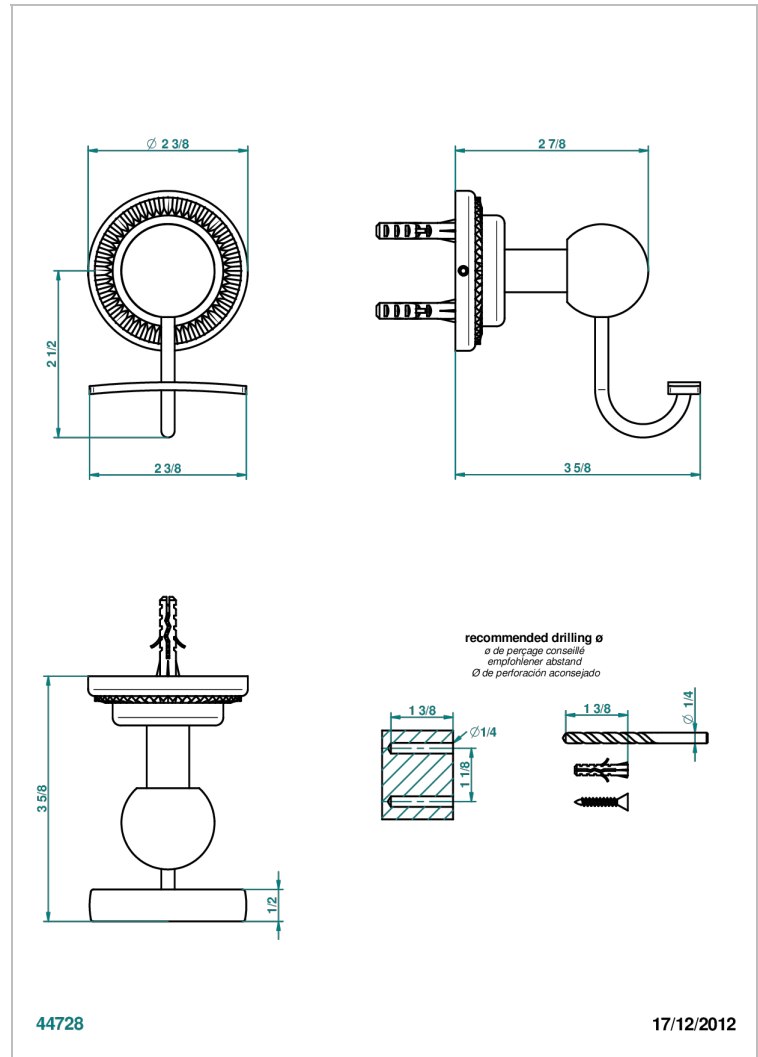

DIPLOMATE ROYALE

U4D-510

Percha para albornoz

THG[®]
PARIS

CARACTERÍSTICAS

- Diplomate Royale
- Percha para albornoz

ACABADOS DISPONIBLES

Bronce claro - D01
Cerámica negra mate - D30
Cobre viejo mate - H07
Cromo - A02
Cromo / dorado - G02
Cromo mate - C02