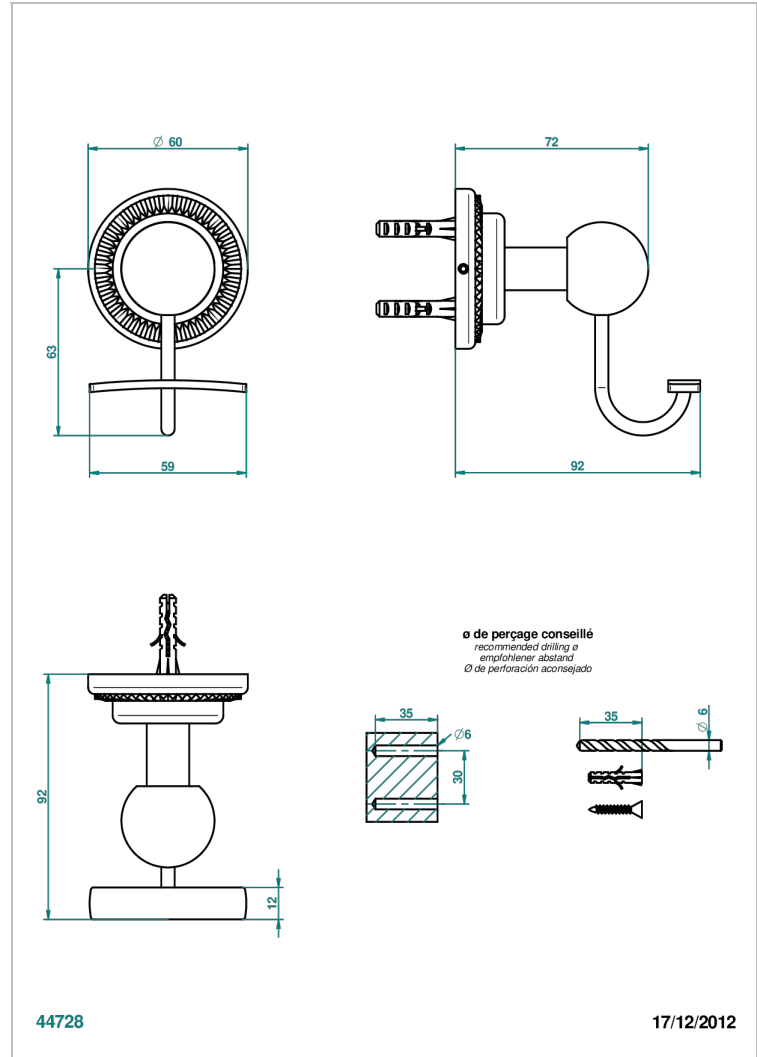

# DIPLOMATE ROYALE

U4D-510

Percha para albornoz

THG<sup>®</sup>  
PARIS

## CARACTERÍSTICAS

- Diplomate Royale
- Percha para albornoz