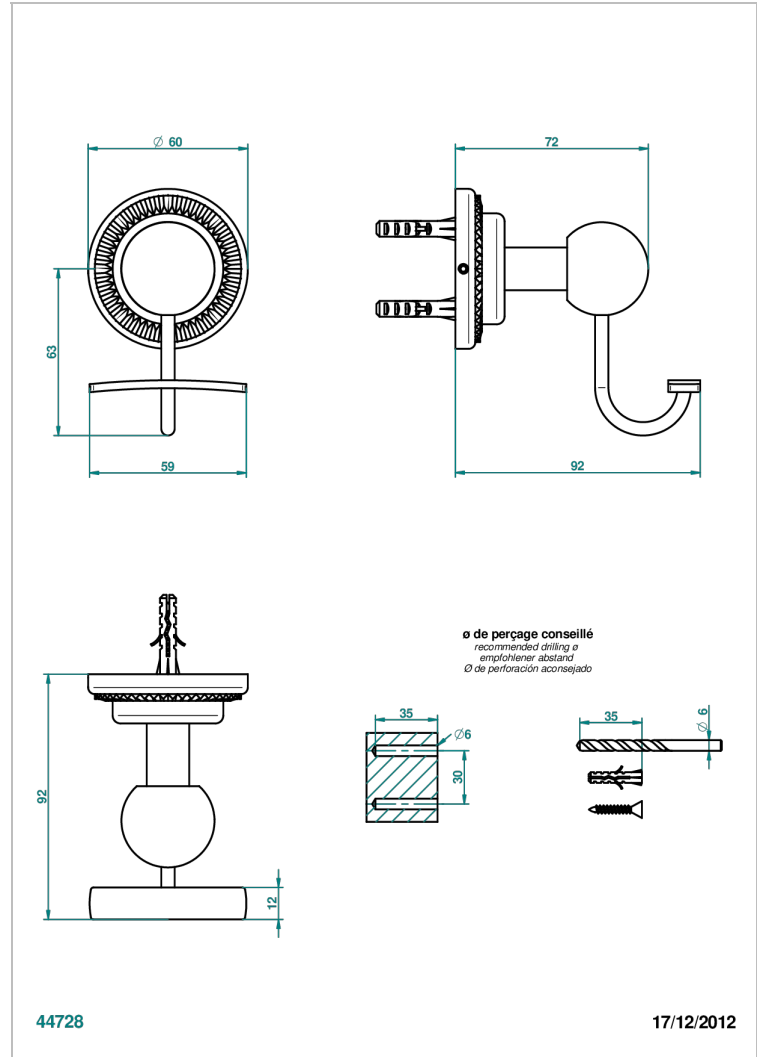

# DIPLOMATE ROYALE

U4D-510

Robe hook

THG<sup>®</sup>  
PARIS

## CHARACTERISTIC

- Diplome Royale
- Robe hook