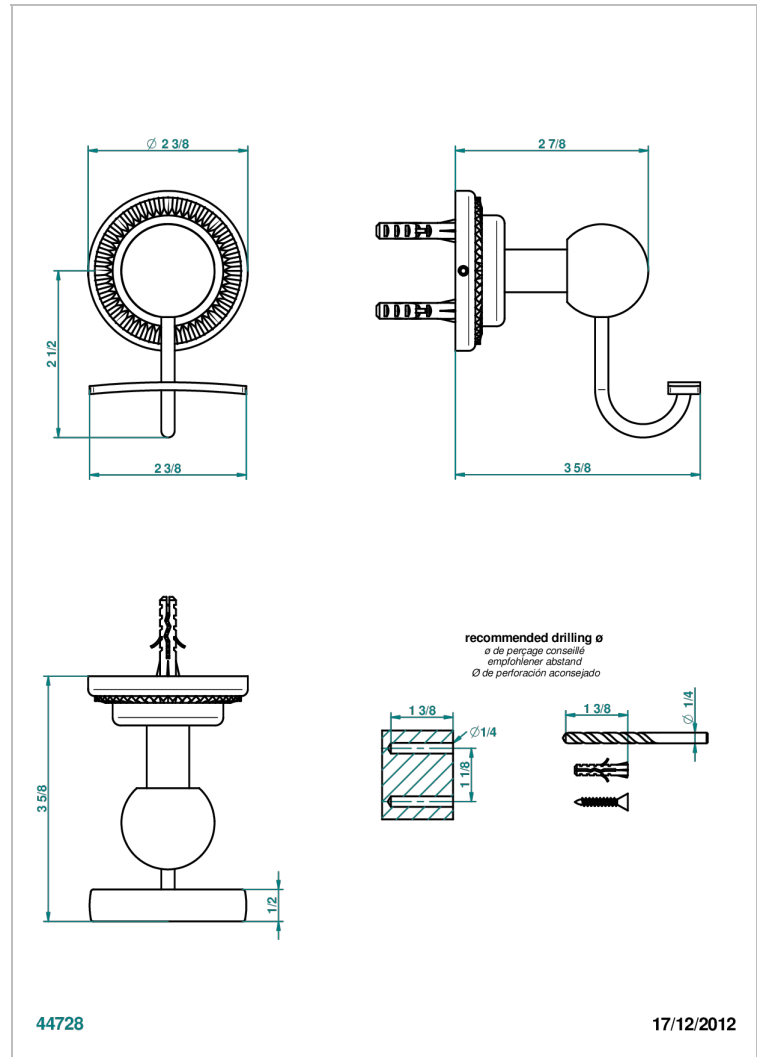

# DIPLOMATE ROYALE

U4D-510

Percha para albornoz

THG<sup>®</sup>  
PARIS

## CARACTERÍSTICAS

- Diplomate Royale
- Percha para albornoz