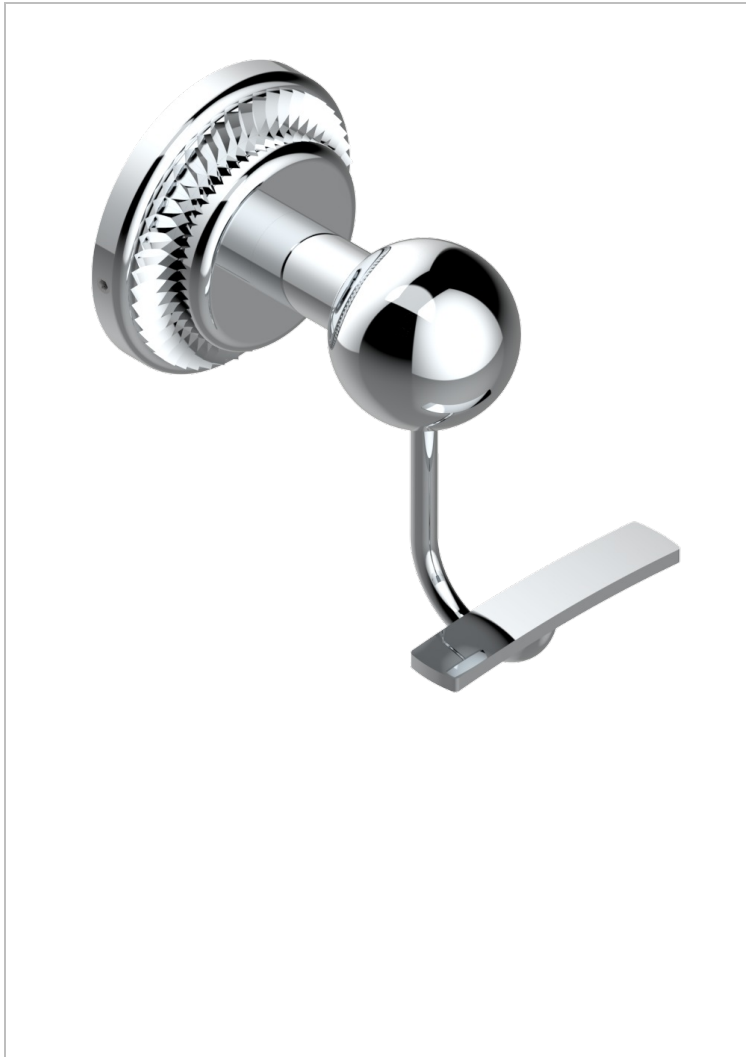

# DIPLOMATE ROYALE

U4D-510

Percha para albornoz

THG<sup>®</sup>  
PARIS

## CARACTERÍSTICAS

- Diplomate Royale
- Percha para albornoz

## ACABADOS DISPONIBLES

Bronce claro - D01  
Cerámica negra mate - D30  
Cobre viejo mate - H07  
Cromo - A02  
Cromo / dorado - G02  
Cromo mate - C02

Dorado - F01  
Dorado mate - F07  
Dorado pálido - F30  
Dorado pálido mate (sin barniz) - F31  
Níquel - B01  
Níquel mate - C01

Níquel viejo - H28  
Pvd blush - H62  
Pvd blush mate - H60  
Pvd color latón - H49  
Pvd color latón mate - H50  
Pvd color níquel - H55

Pvd color níquel mate - H56  
Pvd color oro - H52  
Pvd color oro mate - H53  
Pvd grafito - H64  
Pvd grafito mate - H65  
Pvd marrón bronce - F33