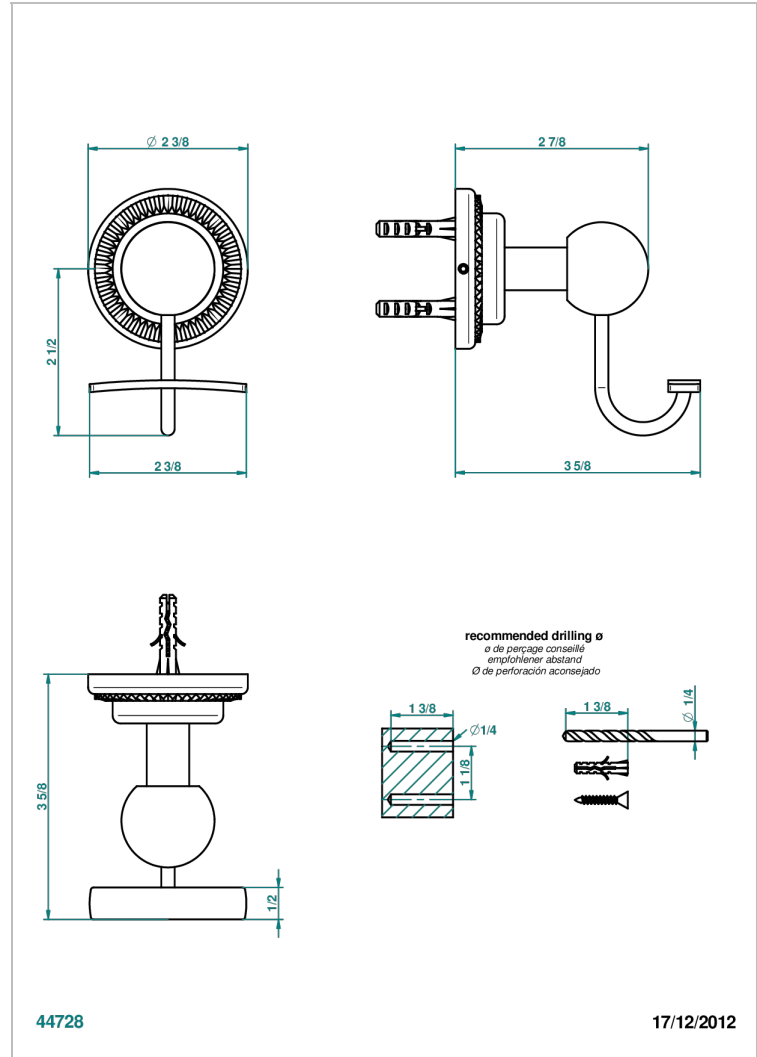

# DIPLOMATE ROYALE

U4D-510

Robe hook

THG<sup>®</sup>  
PARIS

## CHARACTERISTIC

- Diplome Royale
- Robe hook