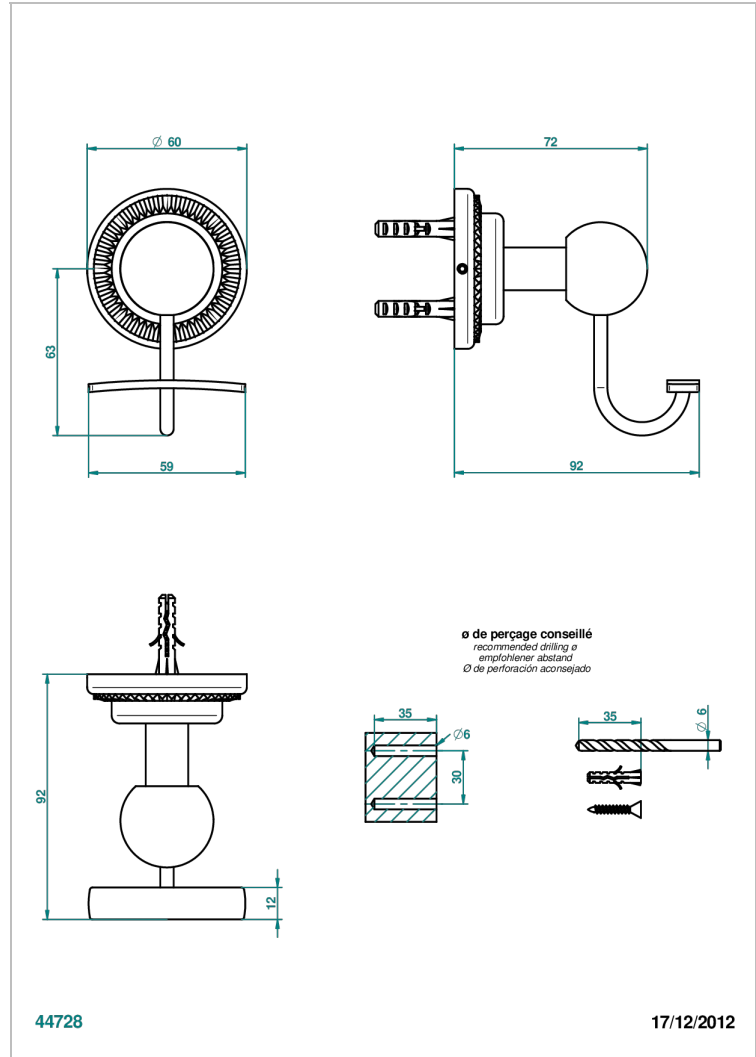

# DIPLOMATE ROYALE

U4D-510

浴衣钩

THG<sup>®</sup>  
PARIS

## 特色

- Diplomate Royale
- 浴衣钩