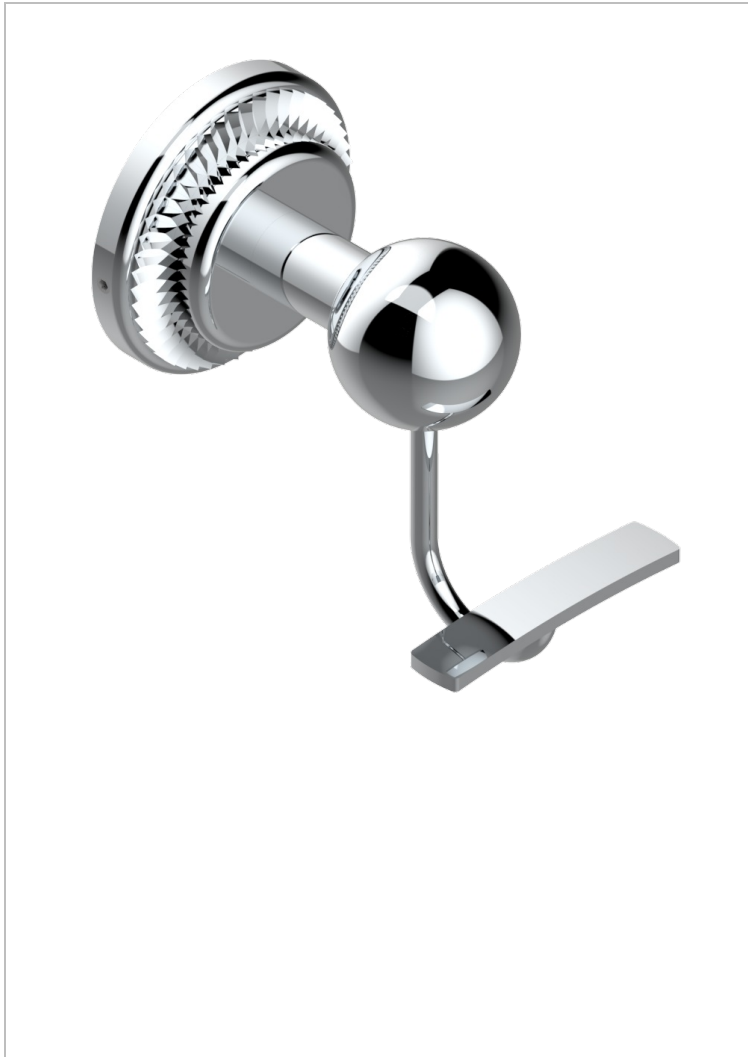

# DIPLOMATE ROYALE

U4D-510

浴衣钩

THG<sup>®</sup>  
PARIS

## 特色

- Diplomate Royale
- 浴衣钩

## 可选饰面

Black ceram - D30  
Blush PVD - H62  
Graphite PVD - H64  
Matt Umber PVD - H67  
Matt blush PVD - H60  
Matt graphite PVD - H65

PVD哑光棕铜 - F34  
PVD哑光金 - H53  
PVD哑光铜 - H50  
PVD哑光镍 - H56  
PVD抛光铜 - H49  
PVD棕铜 - F33