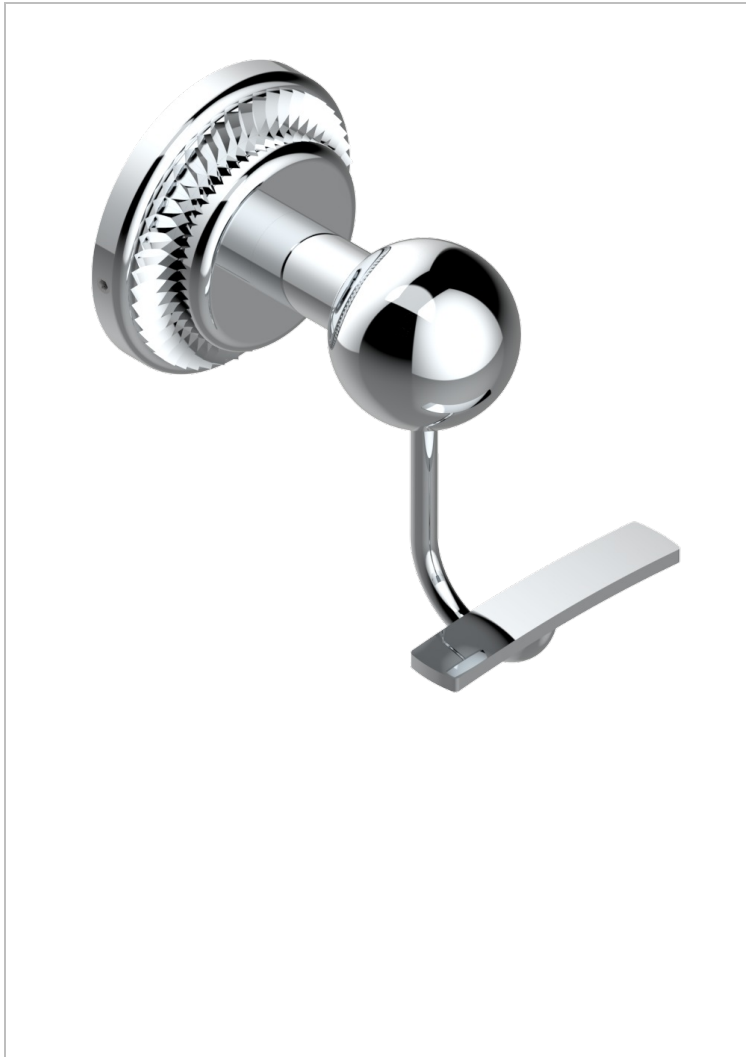

DIPLOMATE ROYALE

U4D-510

Percha para albornoz

THG[®]
PARIS

CARACTERÍSTICAS

- Diplomate Royale
- Percha para albornoz

ACABADOS DISPONIBLES

Bronce claro - D01
Cerámica negra mate - D30
Cobre viejo mate - H07
Cromo - A02
Cromo / dorado - G02
Cromo mate - C02

Dorado - F01
Dorado mate - F07
Dorado pálido - F30
Dorado pálido mate (sin barniz) - F31
Níquel - B01
Níquel mate - C01

Níquel viejo - H28
Pvd blush - H62
Pvd blush mate - H60
Pvd color latón - H49
Pvd color latón mate - H50
Pvd color níquel - H55

Pvd color níquel mate - H56
Pvd color oro - H52
Pvd color oro mate - H53
Pvd grafito - H64
Pvd grafito mate - H65
Pvd marrón bronce - F33

Pvd marrón bronce mate - F34
Pvd umber - H66
Pvd umber mate - H67