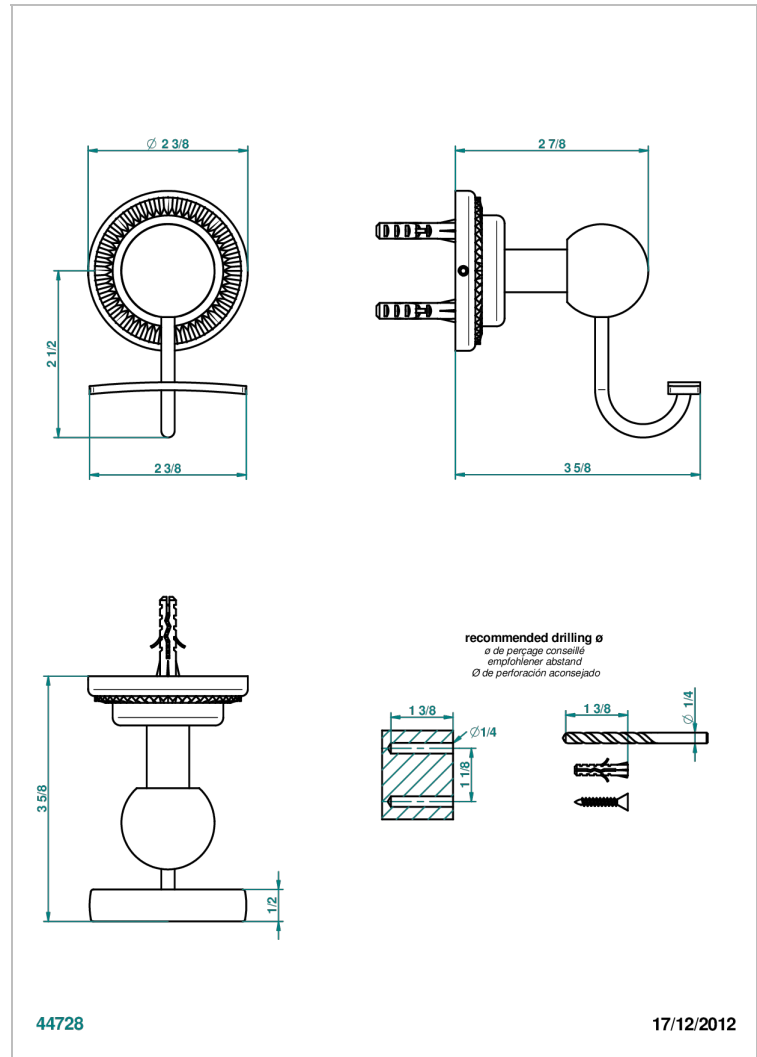

DIPLOMATE ROYALE

U4D-510

Percha para albornoz

THG[®]
PARIS

CARACTERÍSTICAS

- Diplomate Royale
- Percha para albornoz

ACABADOS DISPONIBLES

Bronce claro - D01
Cerámica negra mate - D30
Cobre viejo mate - H07
Cromo - A02
Cromo / dorado - G02
Cromo mate - C02