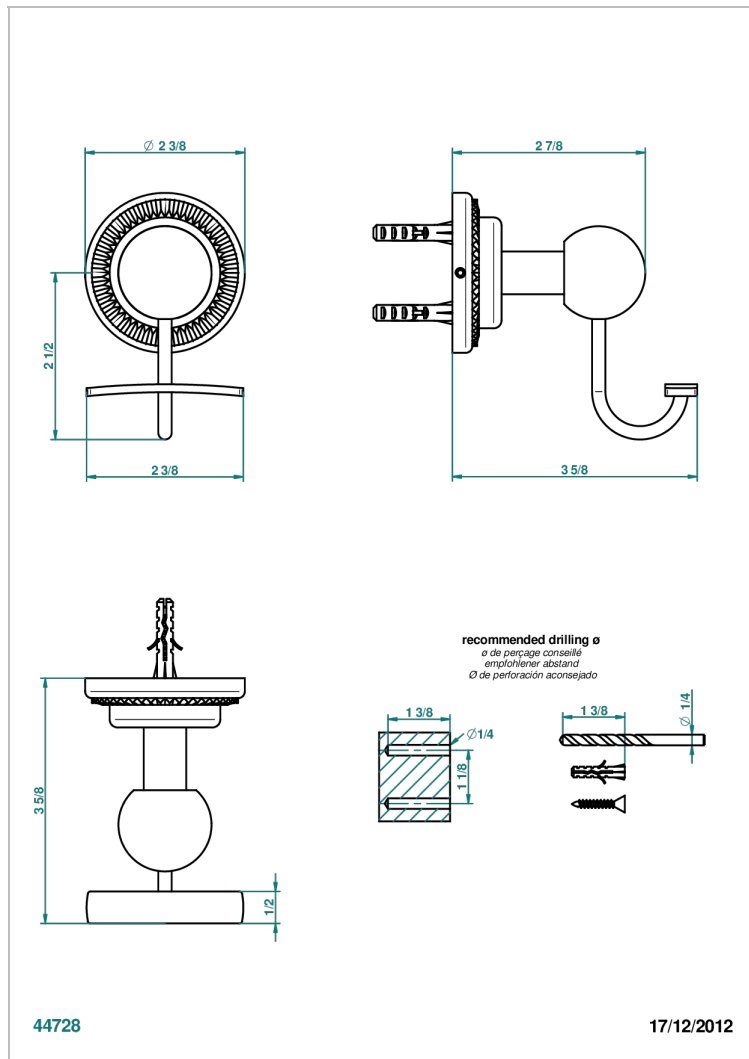

DIPLOMATE ROYALE

U4D-510

浴衣钩

THG[®]
PARIS

特色

- Diplome Royale
- 浴衣钩

可选饰面

Black ceram - D30
 Blush PVD - H62
 Graphite PVD - H64
 Matt Umber PVD - H67
 Matt blush PVD - H60
 Matt graphite PVD - H65