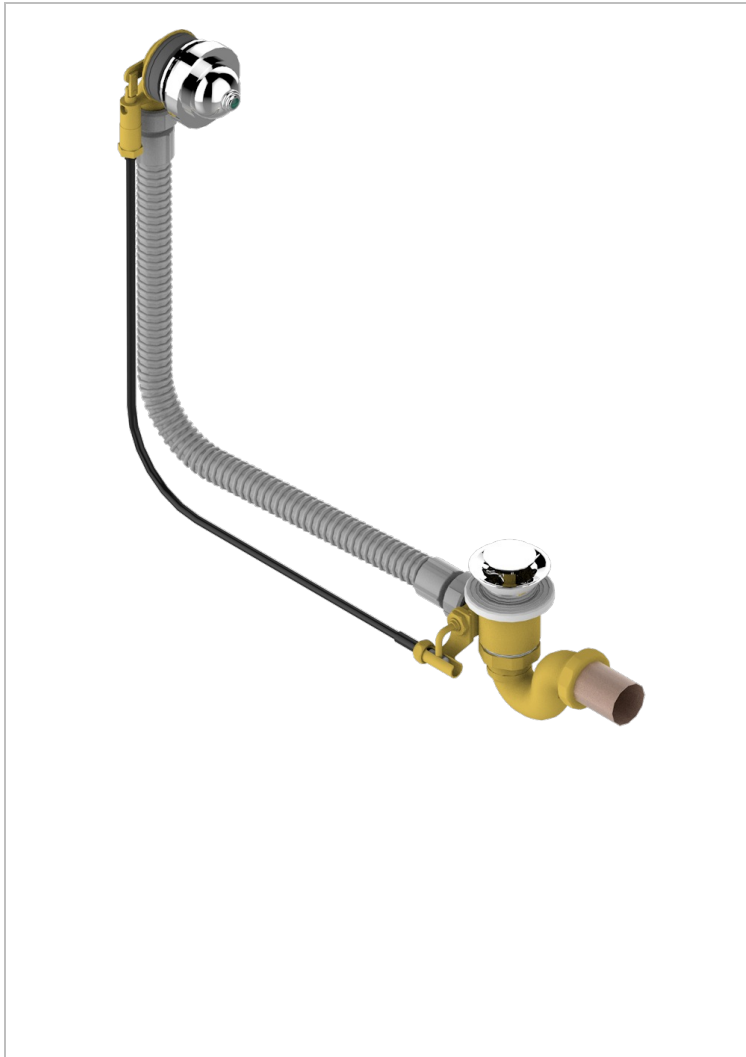

TROCADERO MALAQUITA

U7A-300/70

Desagüe automático de bañera lg 70 cm

THG[®]
PARIS

CARACTERÍSTICAS

- Trocadero Malaquita
- Desagüe automático de bañera lg 70 cm

ACABADOS DISPONIBLES

Cromo - A02
Pvd blush - H62
Pvd blush mate - H60
Pvd color latón - H49
Pvd color latón mate - H50
Pvd color níquel - H55

Pvd color níquel mate - H56
Pvd color oro - H52
Pvd color oro mate - H53
Pvd grafito - H64
Pvd grafito mate - H65
Pvd marrón bronce - F33

Pvd marrón bronce mate - F34
Pvd umber - H66
Pvd umber mate - H67