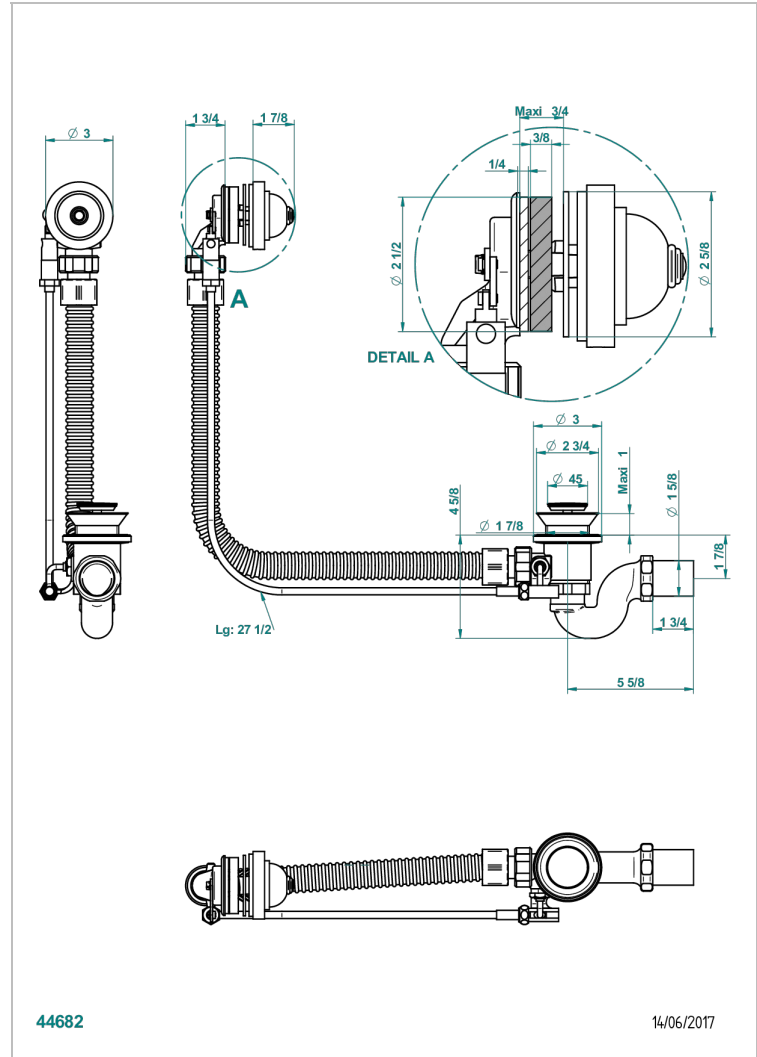

TROCADERO MALAQUITA

U7A-300/70

Desagüe automático de bañera lg 70 cm

THG[®]
PARIS

CARACTERÍSTICAS

- Trocadero Malaquita
- Desagüe automático de bañera lg 70 cm

ACABADOS DISPONIBLES

Cromo - A02
Pvd blush - H62
Pvd blush mate - H60
Pvd color latón - H49
Pvd color latón mate - H50
Pvd color níquel - H55