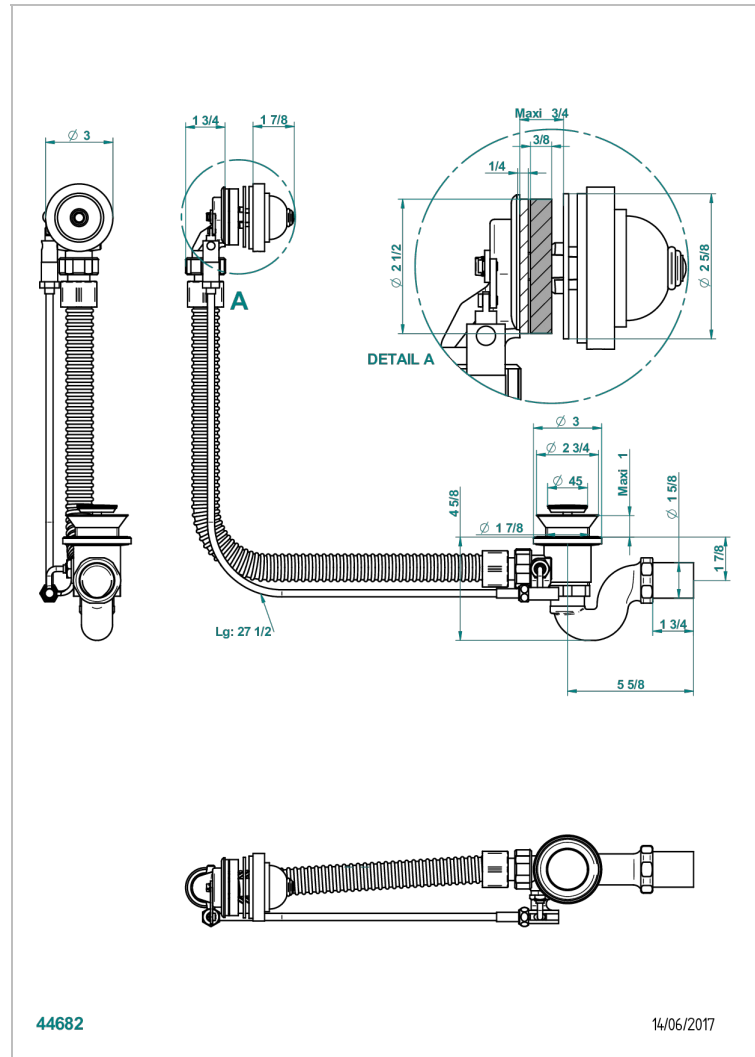

TROCADERO MALACHITE

U7A-300/70

Vidage automatique pour baignoire câble lg 70 cm

THG
PARIS

CARACTÉRISTIQUES

- Trocadéro Malachite
- Vidage automatique pour baignoire câble lg 70 cm

FINITIONS DISPONIBLES

Chromé - A02
Pvd blush - H62
Pvd blush mat - H60
Pvd couleur bronze brown - F33
Pvd couleur bronze brown - mat - F34
Pvd couleur doré - H52