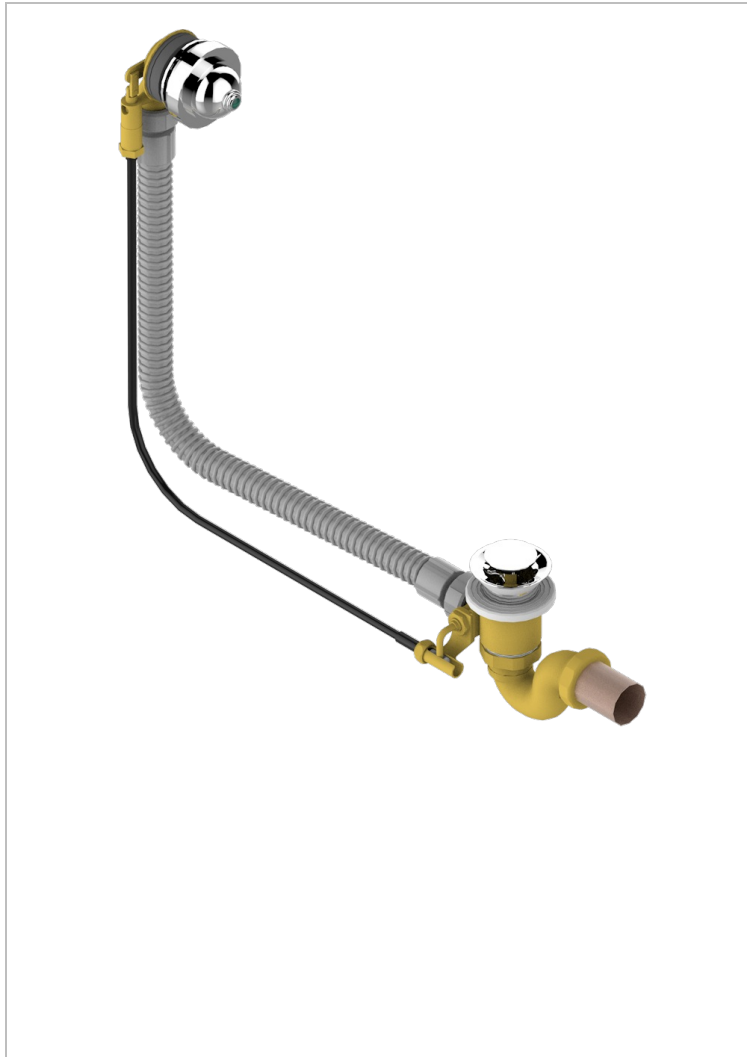

TROCADERO MALACHITE

U7A-300/70

Vidage automatique pour baignoire câble lg 70 cm

THG
PARIS

CARACTÉRISTIQUES

- Trocadéro Malachite
- Vidage automatique pour baignoire câble lg 70 cm

FINITIONS DISPONIBLES

Chromé - A02
Pvd blush - H62
Pvd blush mat - H60
Pvd couleur bronze brown - F33
Pvd couleur bronze brown - mat - F34
Pvd couleur doré - H52

Pvd couleur doré mat - H53
Pvd couleur laiton - H49
Pvd couleur laiton mat - H50
Pvd couleur nickel - H55
Pvd couleur nickel mat - H56
Pvd graphite - H64

Pvd graphite mat - H65
Pvd umber - H66
Pvd umber mat - H67