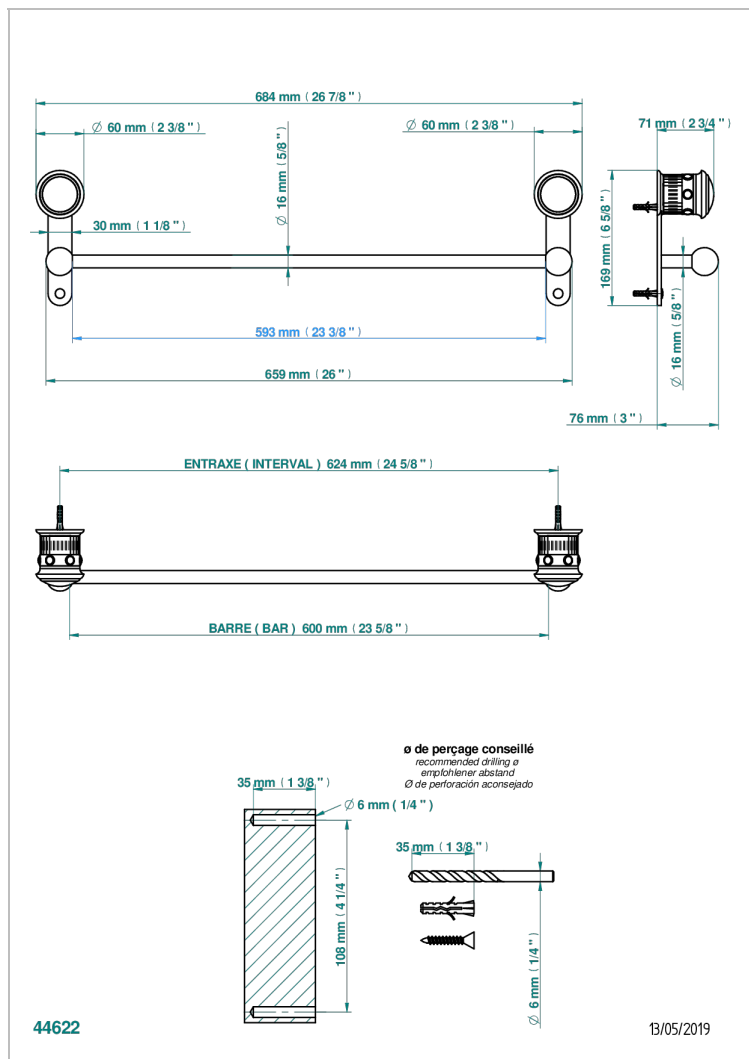

TROCADERO LAPIS LAZULI

U7B-514/60

Porte-serviette 1 barre fixe long. 600 mm

THG[®]
PARIS

CARACTÉRISTIQUES

- Trocadéro Lapis Lazuli
- Porte-serviette 1 barre fixe long. 600 mm

FINITIONS DISPONIBLES

Chromé - A02
Chromé / doré - G02
Chromé mat - C02
Doré brillant - F01
Doré mat - F07
Nickel brillant - B01