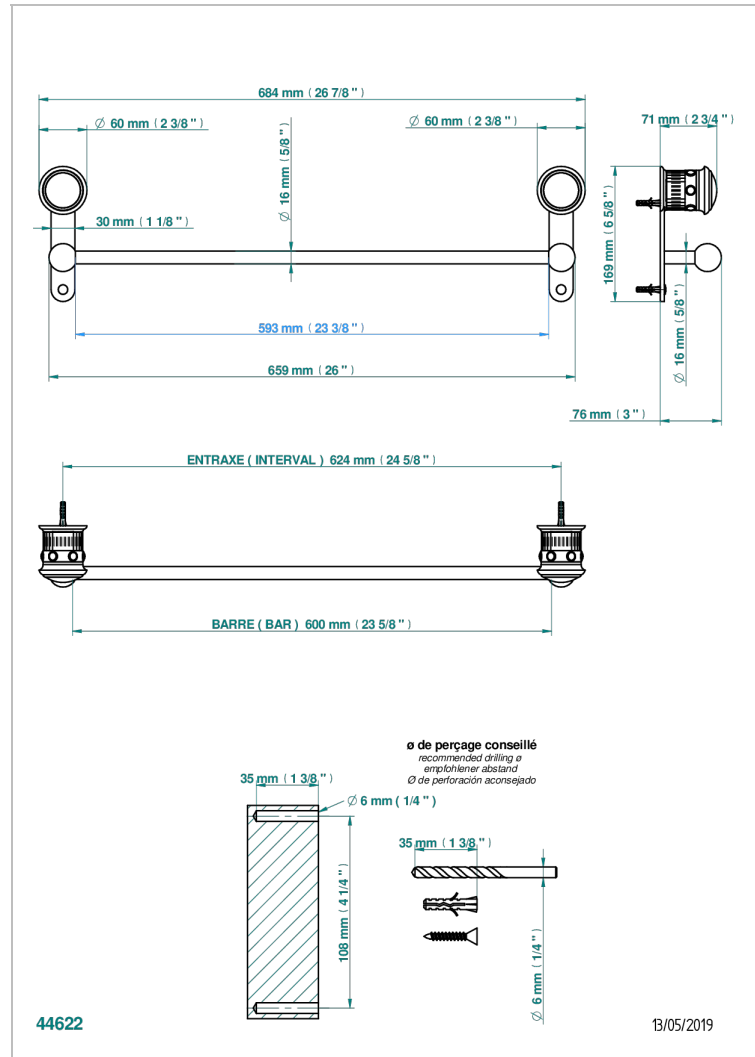

TROCADERO LAPIS LAZULI

U7B-514/60

Toallero lg 600 mm

THG[®]
PARIS

CARACTERÍSTICAS

- Trocadero Lapis Lazuli
- Toallero lg 600 mm

ACABADOS DISPONIBLES

Cerámica negra mate - D30
Cromo - A02
Cromo / dorado - G02
Cromo mate - C02
Dorado - F01
Dorado mate - F07