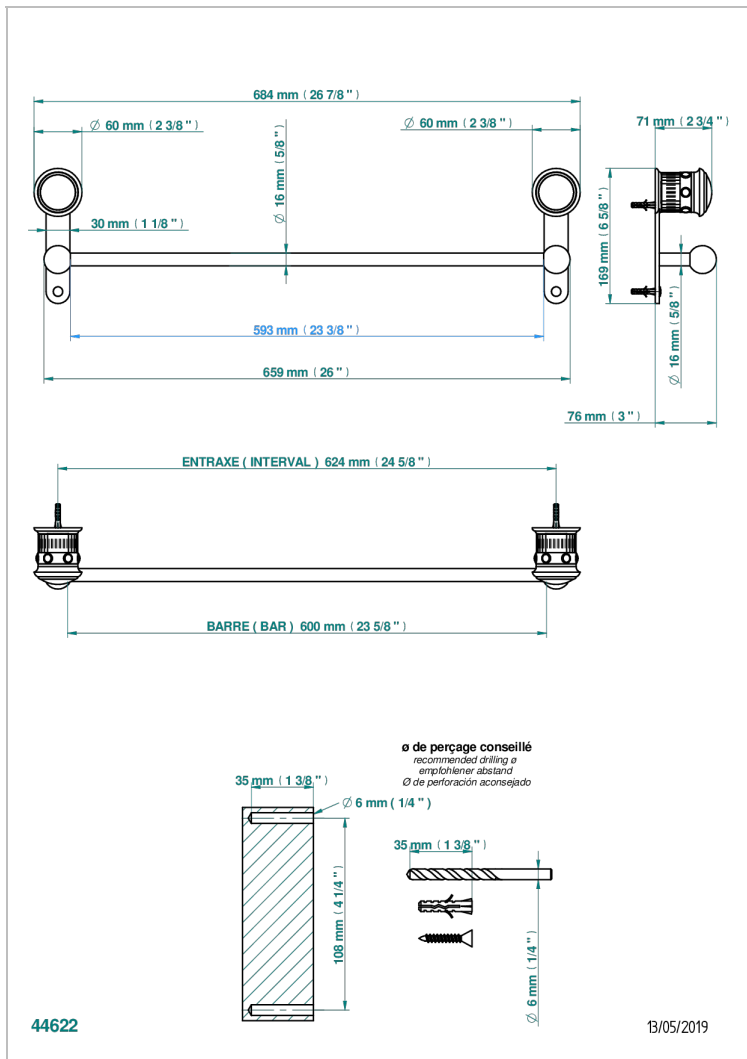

TROCADERO LAPIS LAZULI

U7B-514/60

Porte-serviette 1 barre fixe long. 600 mm

THG[®]
PARIS

CARACTÉRISTIQUES

- Trocadéro Lapis Lazuli
- Porte-serviette 1 barre fixe long. 600 mm

FINITIONS DISPONIBLES

Chromé - A02
Chromé / doré - G02
Chromé mat - C02
Doré brillant - F01
Doré mat - F07
Nickel brillant - B01

Nickel mat - C01
Noir mat céramique - D30
Or pâle - F30
Or pâle mat - F31
Pvd blush - H62
Pvd blush mat - H60

Pvd couleur bronze brown - F33
Pvd couleur bronze brown - mat - F34
Pvd couleur doré - H52
Pvd couleur doré mat - H53
Pvd couleur laitton - H49
Pvd couleur laitton mat - H50