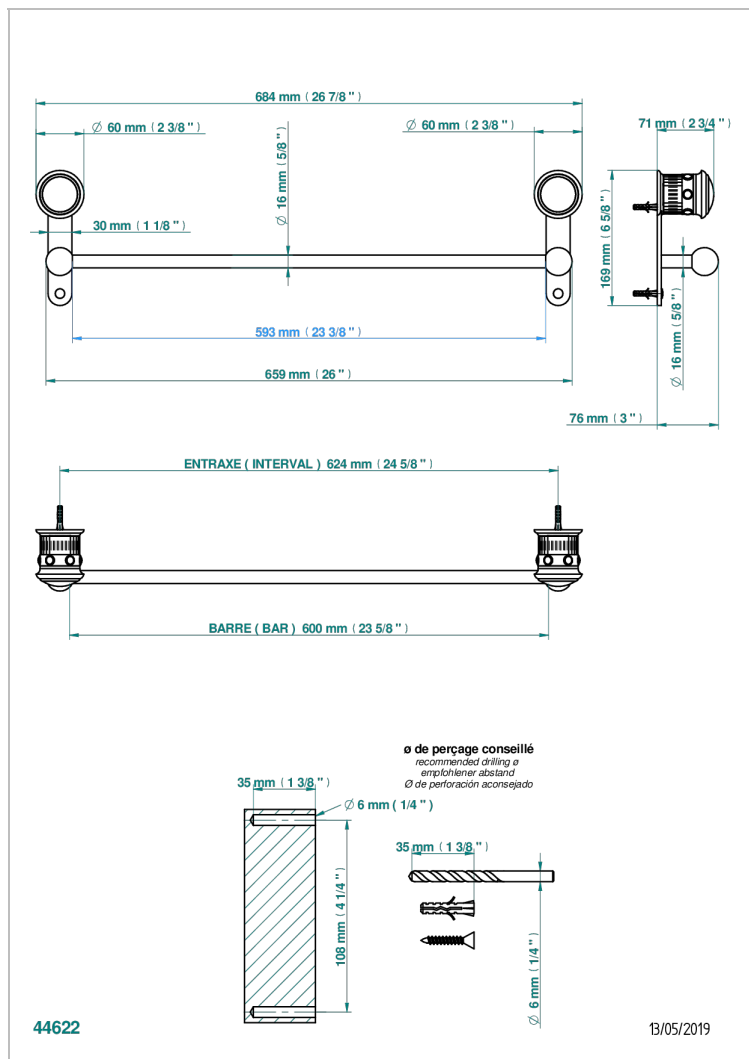

TROCADERO LAPIS LAZULI

U7B-514/60

Toallero lg 600 mm

THG[®]
PARIS

CARACTERÍSTICAS

- Trocadero Lapis Lazuli
- Toallero lg 600 mm

ACABADOS DISPONIBLES

Cerámica negra mate - D30
Cromo - A02
Cromo / dorado - G02
Cromo mate - C02
Dorado - F01
Dorado mate - F07