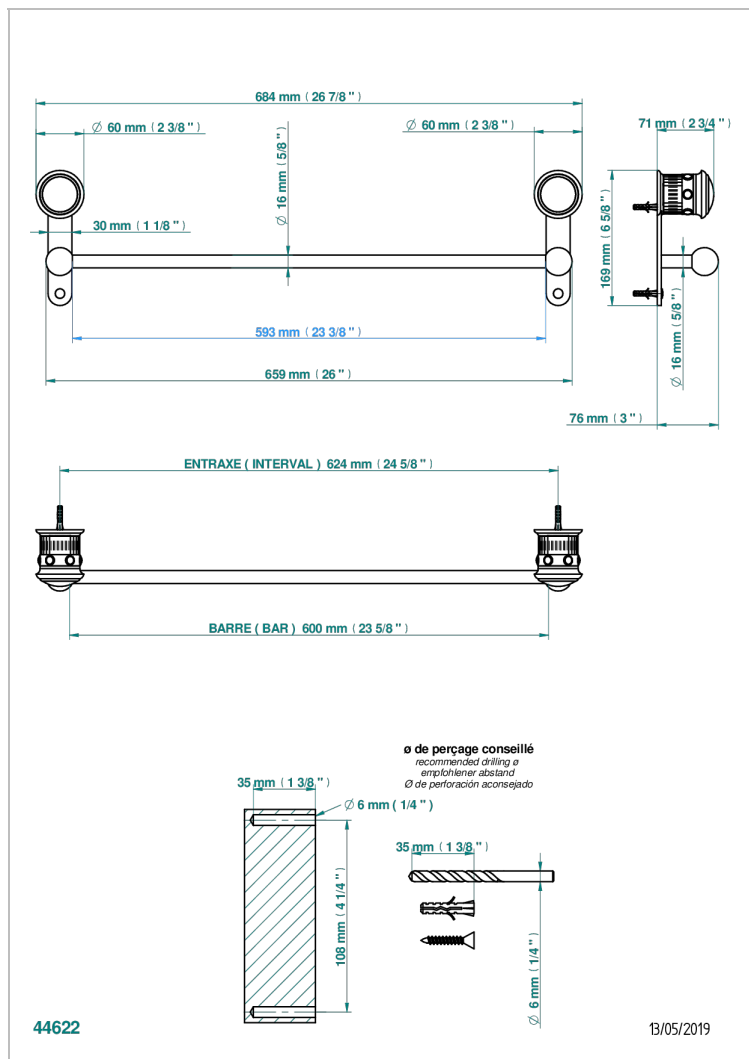

TROCADERO LAPIS LAZULI

U7B-514/60

Porte-serviette 1 barre fixe long. 600 mm

THG[®]
PARIS

CARACTÉRISTIQUES

- Trocadero Lapis Lazuli
- Porte-serviette 1 barre fixe long. 600 mm

FINITIONS DISPONIBLES

Chromé - A02
Chromé / doré - G02
Chromé mat - C02
Doré brillant - F01
Doré mat - F07
Nickel brillant - B01