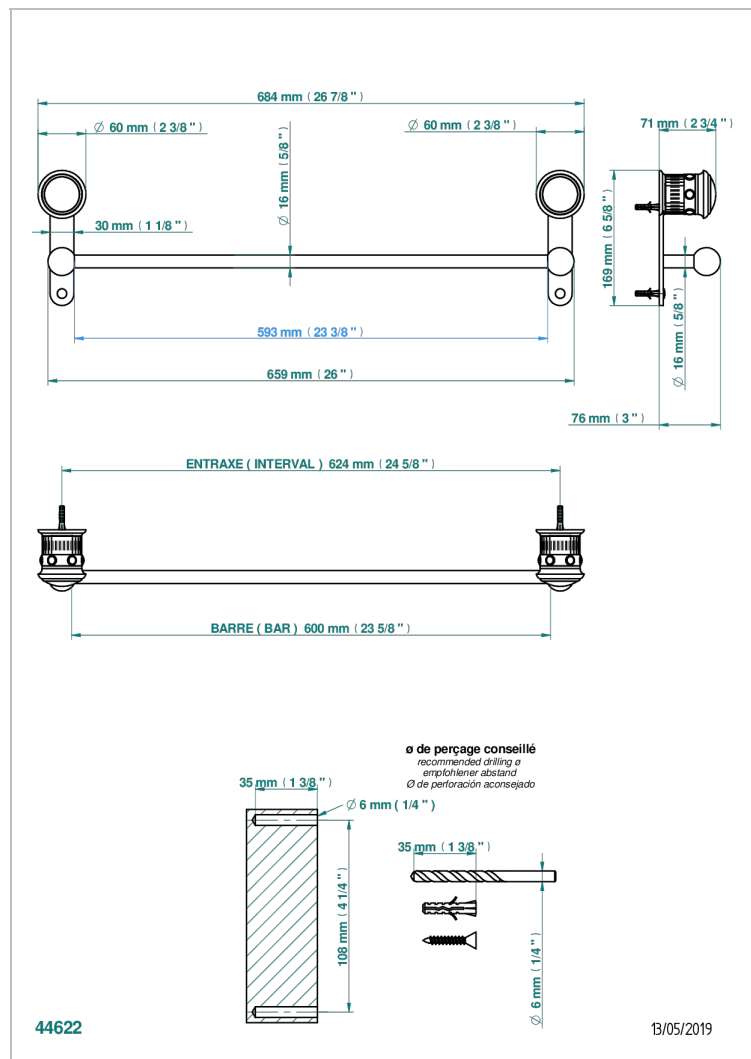

# TROCADERO, LAPIS LAZULI

U7B-514/60

Handtuchstange Länge 600 mm

THG<sup>®</sup>  
PARIS

## EIGENSCHAFTEN

- Trocadero, Lapis Lazuli
- Handtuchstange Länge 600 mm